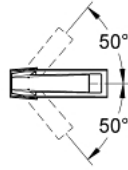

ALLURE BRILLIANT 24 342 ALO مقاس M

وصف المنتج:

• اللون: brushed hard graphite

• قلب سيراميك GROHE SilkMove 28 مم

• محدّد درجة الحرارة

• طلاء GROHE LongLife

• تقنية GROHE EcoJoy لمياه أقل وتدفق ممتاز

• maximum flow rate (at 3 bar): 5 l/min

• نظام التركيب GROHE QuickFix

• صنوبر بمرغي مياه مدمج

• الجسم الأملس

• خراطيم توصيل مرنة

مقاس M ALLURE BRILLIANT 24 342 ALO خلاط حوض بمقبض فردي بقياس 1/2 بوصة

الآن - 2021 ربوت كلاً، قطع الغيار

1: مقبض (46793ALO رقم الطلب)