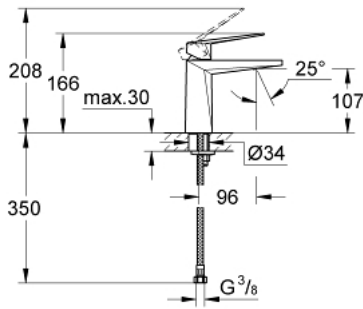

ALLURE BRILLIANT 24 342 ALO مقاس M

وصف المنتج:

• اللون: brushed hard graphite

• قلب سيراميك GROHE SilkMove 28 مم

• محدّد درجة الحرارة

• طلاء GROHE LongLife

• تقنية GROHE EcoJoy لمياه أقل وتدفق ممتاز

• maximum flow rate (at 3 bar): 5 l/min

• نظام التركيب GROHE QuickFix

• صنوبر بمرغي مياه مدمج

• الجسم الأملس

• خراطيم توصيل مرنة

مقاس M ALLURE BRILLIANT 24 342 ALO خلاط حوض بمقبض فردي بقياس 1/2 بوصة

الآن - 2021 ربوت كلاً، قطع الغيار

1: مقبض (46793ALO رقم الطلب)

2: خرطوشة (46580000 رقم الطلب)

3: حلقة تركيب (46715000 رقم الطلب)

4: سباق (46794ALO رقم الطلب)

5: طقم تركيب ساق (46249000 رقم الطلب)

6: مفتاح تحميل* (19017000 رقم الطلب)

* إكسسوارات اختيارية