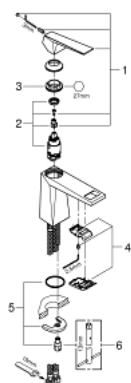

24 342 000 **ALLURE BRILLIANT MITIGEUR MONOCOMMANDE 1/2" LAVABO
TAILLE M**

DESCRIPTION DU PRODUIT

- Couleur: chromé
- GROHE SilkMove cartouche en céramique 28 mm
- limiteur de température
- GROHE LongLife finition durable
- GROHE EcoJoy économie d'eau
- débit maximum à 3 bars : 5 l/min
- GROHE FastFixation installation rapide
- bec avec mousseur intégré
- corps lisse
- flexibles de raccordement souples

24 342 000 **ALLURE BRILLIANT MITIGEUR MONOCOMMANDE 1/2" LAVABO**
TAILLE M

PIÈCES DE RECHANGE, octobre 2021 – now

- 1: Levier (Numéro de commande 46793000)
- 2: Cartouche (Numéro de commande 46580000)
- 3: Bague de fixation (Numéro de commande 46715000)
- 4: conduite d'eau (Numéro de commande 46794000)
- 5: Fixation M26x1,5 (Numéro de commande 46249000)
- 6: Clef plate SW 46 mm à 6 pans (Numéro de commande 19017000)*