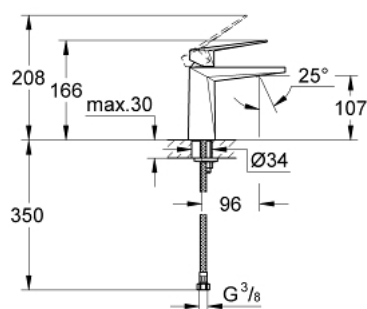

24 342 000 **ALLURE BRILLIANT MITIGEUR MONOCOMMANDE 1/2" LAVABO
TAILLE M**

DESCRIPTION DU PRODUIT

- Couleur: chromé
- GROHE SilkMove cartouche en céramique 28 mm
- limiteur de température
- GROHE LongLife finition durable
- GROHE EcoJoy économie d'eau
- débit maximum à 3 bars : 5 l/min
- GROHE FastFixation installation rapide
- bec avec mousseur intégré
- corps lisse
- flexibles de raccordement souples

24 342 000 **ALLURE BRILLIANT MITIGEUR MONOCOMMANDE 1/2" LAVABO**
TAILLE M

PIÈCES DE RECHANGE, octobre 2021 – now

- 1: Levier (Numéro de commande 46793000)
- 2: Cartouche (Numéro de commande 46580000)
- 3: Bague de fixation (Numéro de commande 46715000)
- 4: conduite d'eau (Numéro de commande 46794000)
- 5: Fixation M26x1,5 (Numéro de commande 46249000)
- 6: Clef plate SW 46 mm à 6 pans (Numéro de commande 19017000)*