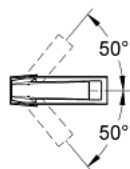

24 342 000 **ALLURE BRILLIANT MITIGEUR MONOCOMMANDE 1/2" LAVABO
TAILLE M**

DESCRIPTION DU PRODUIT

- Couleur: chromé
- GROHE SilkMove cartouche en céramique 28 mm
- limiteur de température
- GROHE LongLife finition durable
- GROHE EcoJoy économie d'eau
- débit maximum à 3 bars : 5 l/min
- GROHE FastFixation installation rapide
- bec avec mousseur intégré
- corps lisse
- flexibles de raccordement souples

24 342 000 **ALLURE BRILLIANT MITIGEUR MONOCOMMANDE 1/2" LAVABO**
TAILLE M

PIÈCES DE RECHANGE, octobre 2021 – now

- 1: Levier (Numéro de commande 46793000)
- 2: Cartouche (Numéro de commande 46580000)
- 3: Bague de fixation (Numéro de commande 46715000)
- 4: conduite d'eau (Numéro de commande 46794000)
- 5: Fixation M26x1,5 (Numéro de commande 46249000)
- 6: Clef plate SW 46 mm à 6 pans (Numéro de commande 19017000)*