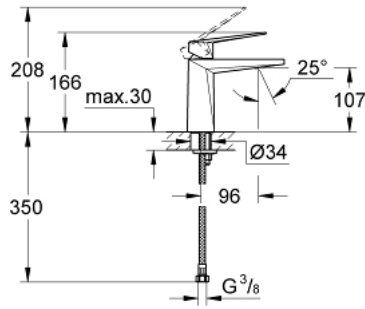

ALLURE BRILLIANT 24 342 000 خلاط حوض بمقبض فردي بقياس 1/2 بوصة
مقاس M

وصف المنتج:

• اللون: كروم

• قلب سيراميك GROHE SilkMove 28 مم

• محدد درجة الحرارة

• طلاء كروم GROHE LongLife

• تقنية GROHE EcoJoy لمياه أقل وتدفق ممتاز

• maximum flow rate (at 3 bar): 5 l/min

• نظام التركيب GROHE QuickFix

• صنوبر بمرغى مياه مدمج

• الجسم الألمس

• خراطيم توصيل مرنة

ALLURE BRILLIANT 24 342 000 خلاط حوض بمقبض فردي بقياس 1/2 بوصة
مقاس M

الآن - 2021 رباتكأ، قِطعُ الغيارُ

1: مقبض (رقمُ الطلب: 46793000)

2: خرطوشة (رقمُ الطلب: 46580000)

3: حلقة تركيب (رقمُ الطلب: 46715000)

4: سباق (رقمُ الطلب: 46794000)

5: طقم تركيب ساق (رقمُ الطلب: 46249000)

6: مفتاح تحميل* (رقمُ الطلب: 19017000)