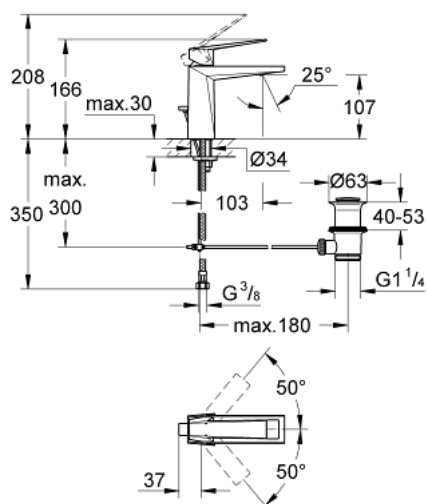

24 341 DC0 ALLURE BRILLIANT MITIGEUR MONOCOMMANDE 1/2" LAVABO TAILLE M

DESCRIPTION DU PRODUIT

- Couleur: supersteel
- GROHE SilkMove cartouche en céramique 28 mm
- limiteur de température
- finition GROHE LongLife
- GROHE FastFixation installation rapide
- GROHE EcoJoy économie d'eau
- débit maximum à 3 bars : 5 l/min
- bec avec mousseur intégré
- tirette et garniture de vidage 1 1/4"
- flexibles de raccordement souples
- pour un débit à une pression de 1,0 - 5,0 bars

24 341 DC0 ALLURE BRILLIANT MITIGEUR MONOCOMMANDE 1/2" LAVABO TAILLE M

PIÈCES DE RECHANGE, octobre 2021 – now

- 1: Levier (Numéro de commande 46793DC0)
- 2: Bague de fixation (Numéro de commande 46715000)
- 3: Cartouche (Numéro de commande 46580000)
- 4: conduite d'eau (Numéro de commande 46794DC0)
- 5: Coulisse filetée (Numéro de commande 46787DC0)
- 6: Fixation M26x1,5 (Numéro de commande 46249000)
- 7: Garniture de vidage 1 1/4" (Numéro de commande 28910DC0)
- 7.1: Clapet de vidage (Numéro de commande 07182DC0)
- 7.2: Tige et rotule de vidage (Numéro de commande 07052000)
- 8: Clef platte SW 46 mm à 6 pans (Numéro de commande 19017000)*
- 9: Tige et rotule de vidage (Numéro de commande 07341000)*