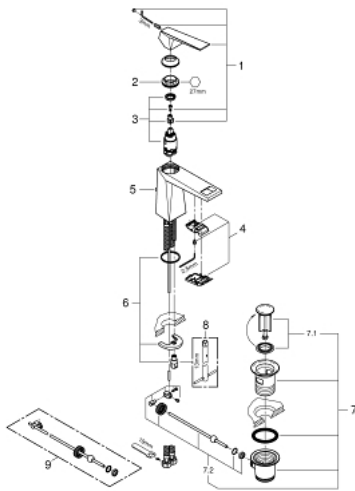

24 341 DC0 ALLURE BRILLIANT MITIGEUR MONOCOMMANDE 1/2" LAVABO TAILLE M

DESCRIPTION DU PRODUIT

- Couleur: supersteel
- GROHE SilkMove cartouche en céramique 28 mm
- limiteur de température
- finition GROHE LongLife
- GROHE FastFixation installation rapide
- GROHE EcoJoy économie d'eau
- débit maximum à 3 bars : 5 l/min
- bec avec mousseur intégré
- tirette et garniture de vidage 1 1/4"
- flexibles de raccordement souples
- pour un débit à une pression de 1,0 - 5,0 bars

24 341 DC0 ALLURE BRILLIANT MITIGEUR MONOCOMMANDE 1/2" LAVABO TAILLE M

PIÈCES DE RECHANGE, octobre 2021 – now

- 1: Levier (Numéro de commande 46793DC0)
- 2: Bague de fixation (Numéro de commande 46715000)
- 3: Cartouche (Numéro de commande 46580000)
- 4: conduite d'eau (Numéro de commande 46794DC0)
- 5: Coulisse filetée (Numéro de commande 46787DC0)
- 6: Fixation M26x1,5 (Numéro de commande 46249000)
- 7: Garniture de vidage 1 1/4" (Numéro de commande 28910DC0)
- 7.1: Clapet de vidage (Numéro de commande 07182DC0)
- 7.2: Tige et rotule de vidage (Numéro de commande 07052000)
- 8: Clef platte SW 46 mm à 6 pans (Numéro de commande 19017000)*
- 9: Tige et rotule de vidage (Numéro de commande 07341000)*