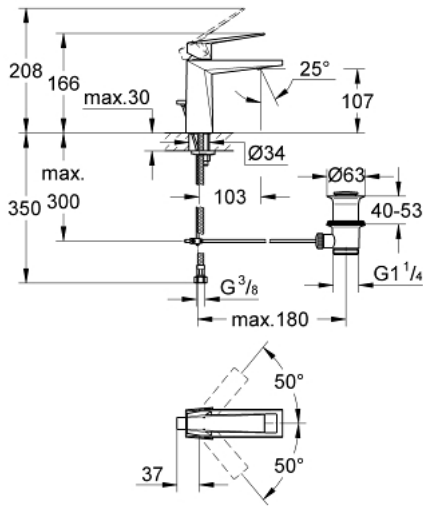

ALLURE BRILLIANT 24 341 DC0 مقاس M حوض بمقبض فردي بقياس 1/2 بوصة

وصف المنتج:

- اللون: supersteel
- قلب سيراميك GROHE SilkMove 28 مم
- محدود درجة الحرارة
- طلاء GROHE LongLife
- نظام التركيب GROHE QuickFix
- تقنية GROHE EcoJoy لمياه أقل وتدفق ممتاز
- maximum flow rate (at 3 bar): 5 l/min
- صنوبر بمرغي مياه مدمج
- مجموعة تصريف المياه بقياس 1 1/4 بوصة
- خراطيم توصيل مرنة
- الضغط الموصى به 1.0 إلى 5.0 بار

مقاس M ALLURE BRILLIANT 24 341 DC0 خلاط حوض بمقبض فردي بقياس 1/2 بوصة

الآن - 2021 ربوت كلاً، قطع الغيار

1: مقبض (46793DC0 رقم الطلب)

2: حلقة تركيب (46715000 رقم الطلب)

3: خرطوشة (46580000 رقم الطلب)

4: سباق (46794DC0 رقم الطلب)

5: شداد (46787DC0 رقم الطلب)

6: طقم تركيب ساق (46249000 رقم الطلب)

7: مجموعة تصريف بقياس 1 1/4 بوصة (28910DC0 رقم الطلب)

7.1: فيشه (07182DC0 رقم الطلب)

7.2: عامود غير متمركز (07052000 رقم الطلب)

8: مفتاح تحميل* (19017000 رقم الطلب)