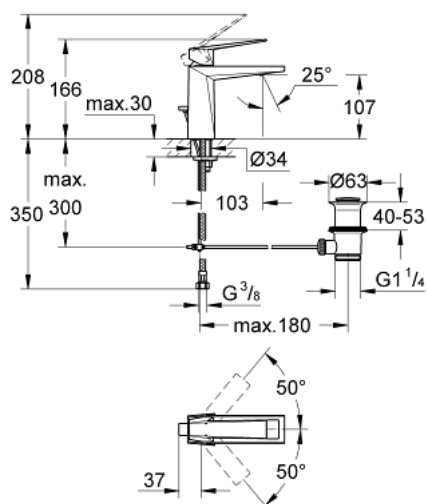

24 341 AL0 ALLURE BRILLIANT MITIGEUR MONOCOMMANDE 1/2" LAVABO TAILLE M

DESCRIPTION DU PRODUIT

- Couleur: hard graphite brossé
- GROHE SilkMove cartouche en céramique 28 mm
- limiteur de température
- finition GROHE LongLife
- GROHE FastFixation installation rapide
- GROHE EcoJoy économie d'eau
- débit maximum à 3 bars : 5 l/min
- bec avec mousseur intégré
- tirette et garniture de vidage 1 1/4"
- flexibles de raccordement souples
- pour un débit à une pression de 1,0 - 5,0 bars

24 341 AL0 ALLURE BRILLIANT MITIGEUR MONOCOMMANDE 1/2" LAVABO TAILLE M

PIÈCES DE RECHANGE, octobre 2021 – now

- 1: Levier (Numéro de commande 46793AL0)
 - 2: Bague de fixation (Numéro de commande 46715000)
 - 3: Cartouche (Numéro de commande 46580000)
 - 4: conduite d'eau (Numéro de commande 46794AL0)
 - 5: Coulisse filetée (Numéro de commande 46787AL0)
 - 6: Fixation M26x1,5 (Numéro de commande 46249000)
 - 7: Garniture de vidage 1 1/4" (Numéro de commande 28910AL0)
 - 7.1: Clapet de vidage (Numéro de commande 07182AL0)
 - 7.2: Tige et rotule de vidage (Numéro de commande 07052000)
 - 8: Clef platte SW 46 mm à 6 pans (Numéro de commande 19017000)*
 - 9: Tige et rotule de vidage (Numéro de commande 07341000)*
- * Accessoires en option