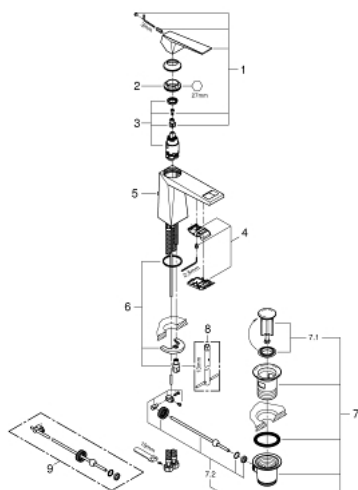

24 341 AL0 ALLURE BRILLIANT MITIGEUR MONOCOMMANDE 1/2" LAVABO TAILLE M

DESCRIPTION DU PRODUIT

- Couleur: hard graphite brossé
- GROHE SilkMove cartouche en céramique 28 mm
- limiteur de température
- finition GROHE LongLife
- GROHE FastFixation installation rapide
- GROHE EcoJoy économie d'eau
- débit maximum à 3 bars : 5 l/min
- bec avec mousseur intégré
- tirette et garniture de vidage 1 1/4"
- flexibles de raccordement souples
- pour un débit à une pression de 1,0 - 5,0 bars

24 341 AL0 ALLURE BRILLIANT MITIGEUR MONOCOMMANDE 1/2" LAVABO TAILLE M

PIÈCES DE RECHANGE, octobre 2021 – now

- 1: Levier (Numéro de commande 46793AL0)
 - 2: Bague de fixation (Numéro de commande 46715000)
 - 3: Cartouche (Numéro de commande 46580000)
 - 4: conduite d'eau (Numéro de commande 46794AL0)
 - 5: Coulisse filetée (Numéro de commande 46787AL0)
 - 6: Fixation M26x1,5 (Numéro de commande 46249000)
 - 7: Garniture de vidage 1 1/4" (Numéro de commande 28910AL0)
 - 7.1: Clapet de vidage (Numéro de commande 07182AL0)
 - 7.2: Tige et rotule de vidage (Numéro de commande 07052000)
 - 8: Clef platte SW 46 mm à 6 pans (Numéro de commande 19017000)*
 - 9: Tige et rotule de vidage (Numéro de commande 07341000)*
- * Accessoires en option