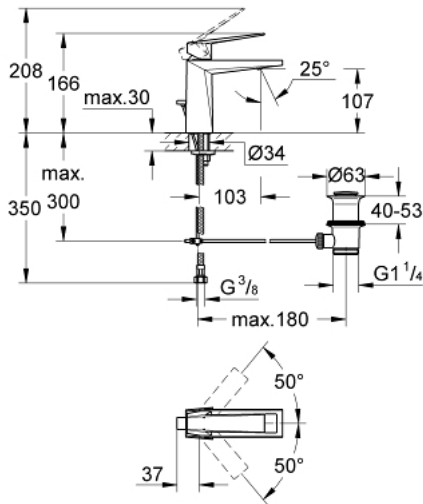

ALLURE BRILLIANT 24 341 ALO مقاس M

وصف المنتج:

• اللون: brushed hard graphite

• قلب سيراميك GROHE SilkMove 28 مم

• محدود درجة الحرارة

• طلاء GROHE LongLife

• نظام التركيب GROHE QuickFix

• تقنية GROHE EcoJoy لمياه أقل وتدفق ممتاز

• maximum flow rate (at 3 bar): 5 l/min

• صنوبر بمرغى مياه مدمج

• مجموعة تصريف المياه بقياس 1 1/4 بوصة

• خراطيم توصيل مرنة

• الضغط الموصى به 1.0 إلى 5.0 بار

مقاس M ALLURE BRILLIANT 24 341 ALO خلاط حوض بمقبض فردي بقياس 1/2 بوصة

الآن - 2021 ربوت كلاً، قطع الغيار

1: مقبض (46793ALO رقم الطلب)

2: حلقة تركيب (46715000 رقم الطلب)

3: خرطوشة (46580000 رقم الطلب)

4: سباق (46794ALO رقم الطلب)

5: شداد (46787ALO رقم الطلب)

6: طقم تركيب ساق (46249000 رقم الطلب)

7: مجموعة تصريف بقياس 1 1/4 بوصة (28910ALO رقم الطلب)

7.1: فيشه (07182ALO رقم الطلب)

7.2: عامود غير متمركز (07052000 رقم الطلب)

8: مفتاح تحميل* (19017000 رقم الطلب)

9: عامود غير متمركز* (07341000 رقم الطلب)