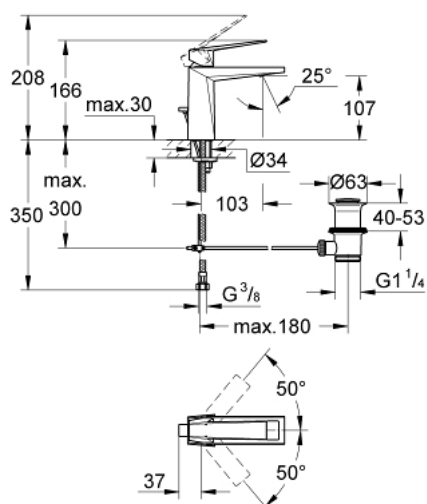

## 24 341 000 ALLURE BRILLIANT MITIGEUR MONOCOMMANDE 1/2" LAVABO TAILLE M

### DESCRIPTION DU PRODUIT

- Couleur: chromé
- GROHE SilkMove cartouche en céramique 28 mm
- limiteur de température
- GROHE LongLife finition durable
- GROHE EcoJoy économie d'eau
- débit maximum à 3 bars : 5 l/min
- GROHE FastFixation installation rapide
- bec avec mousseur intégré
- tirette et garniture de vidage 1 1/4"
- flexibles de raccordement souples

### PIÈCES DE RECHANGE, octobre 2021 – now

- 1: Levier (Numéro de commande 46793000)
  - 2: Bague de fixation (Numéro de commande 46715000)
  - 3: Cartouche (Numéro de commande 46580000)
  - 4: conduite d'eau (Numéro de commande 46794000)
  - 5: Coulisse filetée (Numéro de commande 46787000)
  - 6: Fixation M26x1,5 (Numéro de commande 46249000)
  - 7: Garniture de vidage 1 1/4" (Numéro de commande 28910000)
  - 7.1: Clapet de vidage (Numéro de commande 07182000)
  - 7.2: Tige et rotule de vidage (Numéro de commande 07052000)
  - 8: Clef platte SW 46 mm à 6 pans (Numéro de commande 19017000)\*
  - 9: Tige et rotule de vidage (Numéro de commande 07341000)\*
- \* Accessoires en option