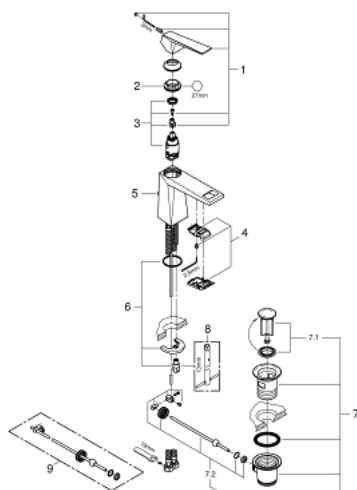

## 24 341 000 ALLURE BRILLIANT MITIGEUR MONOCOMMANDE 1/2" LAVABO TAILLE M

### DESCRIPTION DU PRODUIT

- Couleur: chromé
- GROHE SilkMove cartouche en céramique 28 mm
- limiteur de température
- GROHE LongLife finition durable
- GROHE EcoJoy économie d'eau
- débit maximum à 3 bars : 5 l/min
- GROHE FastFixation installation rapide
- bec avec mousseur intégré
- tirette et garniture de vidage 1 1/4"
- flexibles de raccordement souples

### PIÈCES DE RECHANGE, octobre 2021 – now

- 1: Levier (Numéro de commande 46793000)
  - 2: Bague de fixation (Numéro de commande 46715000)
  - 3: Cartouche (Numéro de commande 46580000)
  - 4: conduite d'eau (Numéro de commande 46794000)
  - 5: Coulisse filetée (Numéro de commande 46787000)
  - 6: Fixation M26x1,5 (Numéro de commande 46249000)
  - 7: Garniture de vidage 1 1/4" (Numéro de commande 28910000)
  - 7.1: Clapet de vidage (Numéro de commande 07182000)
  - 7.2: Tige et rotule de vidage (Numéro de commande 07052000)
  - 8: Clef platte SW 46 mm à 6 pans (Numéro de commande 19017000)\*
  - 9: Tige et rotule de vidage (Numéro de commande 07341000)\*
- \* Accessoires en option