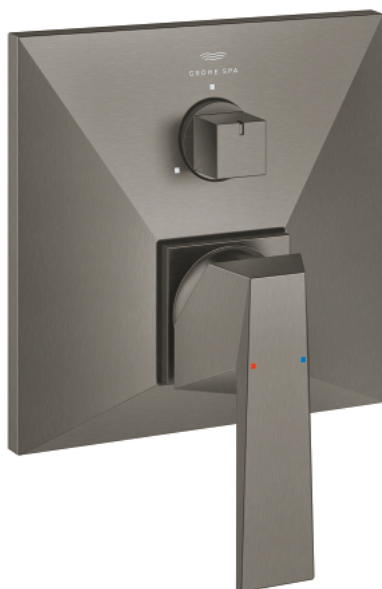

24 340 AL0 ALLURE BRILLIANT MITIGEUR MÉCANIQUE 3 SORTIES

DESCRIPTION DU PRODUIT

- Couleur: hard graphite brossé
- à associer avec GROHE Rapido SmartBox (35 604)
- GROHE SilkMove cartouche en céramique 46 mm
- finition GROHE LongLife
- GROHE FastFixation rosace murale avec fixation cachée
- rosace en métal, ajustable rétroactivement de 6°
- inverseur 3 sorties
- livré sans corps encastré 35 604 (à commander séparément)
- débit : sortie A = 27 l/min, sortie B = 27 l/min, sortie C = 27 l/min