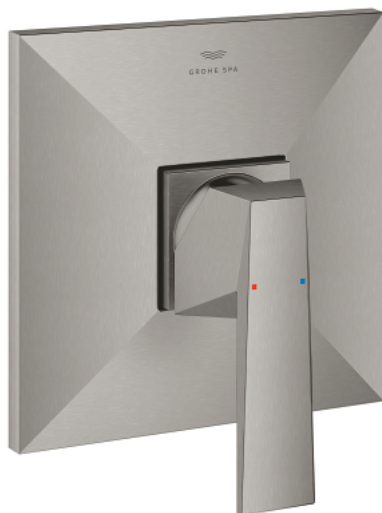

## 24 277 DC0 ALLURE BRILLIANT MITIGEUR MONOCOMMANDÉ DOUCHE

### DESCRIPTION DU PRODUIT

- Couleur: supersteel
- à associer avec GROHE Rapido SmartBox (35 604)
- GROHE SilkMove cartouche en céramique 46 mm
- finition GROHE LongLife
- GROHE FastFixation rosace murale avec fixation cachée
- rosace en métal, ajustable rétroactivement de 6°
- livré sans corps encastré 35 604 (à commander séparément)
- débit: sortie B ou C = 30 l/min