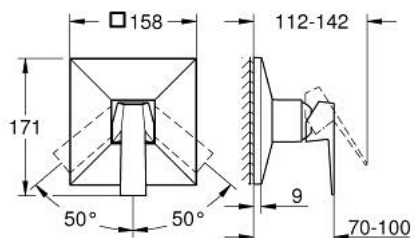

### DESCRIPTION DU PRODUIT

- Couleur: supersteel
- à associer avec GROHE Rapido SmartBox (35 604)
- GROHE SilkMove cartouche en céramique 46 mm
- finition GROHE LongLife
- GROHE FastFixation rosace murale avec fixation cachée
- rosace en métal, ajustable rétroactivement de 6°
- livré sans corps encastré 35 604 (à commander séparément)
- débit: sortie B ou C = 30 l/min