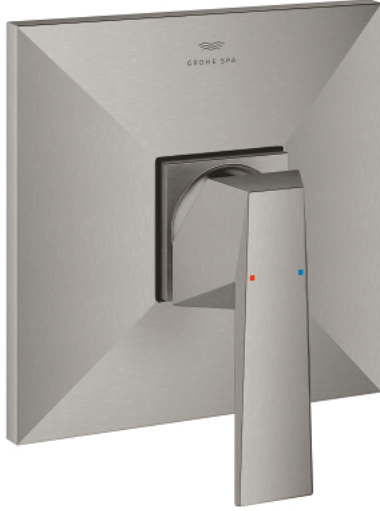

## ALLURE BRILLIANT 24 277 DC0 خلاط الدش المزود بمقبض فردي

وصف المنتج:

- اللون: supersteel
- trim set for GROHE Rapido SmartBox (35 600/35 604)
- قلب سيراميك GROHE SilkMove 46 مم
- طلاء GROHE LongLife
- GROHE QuickFix شمسة بعازل عمود مغطى وتركيب مخفي
- شمسة معدنية، تركيب عكسي بزاوية 6 درجات قابلة للتعديل
- without roughing-in set 35 600/35 604 (please order separately)
- أداء التدفق: المخرج B أو C = 30 لتر/دقيقة

## ALLURE BRILLIANT 24 277 DC0 خلاط الدش المزود بمقبض فردي

الآن - 2021 ربوتكأ، قِطعُ الغيارُ

1: مقبض (46804DC0 رقمُ الطلبِ-)

2: غطاء مثقوب من المنتصف (48613DC0 رقمُ الطلبِ-)

3: لوح تحميل (48441000 رقمُ الطلبِ-)