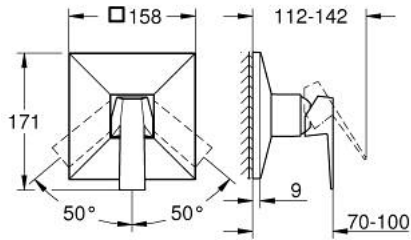

## ALLURE BRILLIANT 24 277 DC0 خلاط الدش المزود بمقبض فردي

وصف المنتج:

- اللون: supersteel
- trim set for GROHE Rapido SmartBox (35 600/35 604)
- قلب سيراميك GROHE SilkMove 46 مم
- طلاء GROHE LongLife
- GROHE QuickFix شمسة بعازل عمود مغطى وتركيب مخفي
- شمسة معدنية، تركيب عكسي بزاوية 6 درجات قابلة للتعديل
- without roughing-in set 35 600/35 604 (please order separately)
- أداء التدفق: المخرج B أو C = 30 لتر/دقيقة

## ALLURE BRILLIANT 24 277 DC0 خلاط الدش المزود بمقبض فردي

الآن - 2021 ربوتكأ، قِطعُ الغيارُ

1: مقبض (46804DC0 رقمُ الطلبِ-)

2: غطاء مثقوب من المنتصف (48613DC0 رقمُ الطلبِ-)

3: لوح تحميل (48441000 رقمُ الطلبِ-)