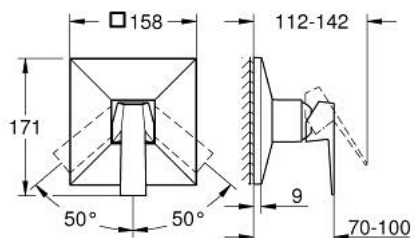

24 277 AL0 ALLURE BRILLIANT MITIGEUR MONOCOMMANDÉ DOUCHE

DESCRIPTION DU PRODUIT

- Couleur: hard graphite brossé
- à associer avec GROHE Rapido SmartBox (35 604)
- GROHE SilkMove cartouche en céramique 46 mm
- finition GROHE LongLife
- GROHE FastFixation rosace murale avec fixation cachée
- rosace en métal, ajustable rétroactivement de 6°
- livré sans corps encastré 35 604 (à commander séparément)
- débit: sortie B ou C = 30 l/min

24 277 AL0 ALLURE BRILLIANT MITIGEUR MONOCOMMANDÉ DOUCHE

PIÈCES DE RECHANGE, octobre 2021 – now

- 1: Levier (Numéro de commande 46804AL0)
- 2: Rosace (Numéro de commande 48613AL0)
- 3: Plaque de montage (Numéro de commande 48441000)
- 4: Capuchon (Numéro de commande 46784AL0)
- 5: Cartouche (Numéro de commande 46048000)
- 6: Joint (Numéro de commande 48360000)
- 7: Limiteur de température (Numéro de commande 46375000)*
- 8: Extension universelle pour mitigeurs mécaniques - 25 mm (Numéro de commande 14056000)*
- 9: Kit de rallonge universel mélangeurs monocommande, 50 mm (Numéro de commande 14057000)*