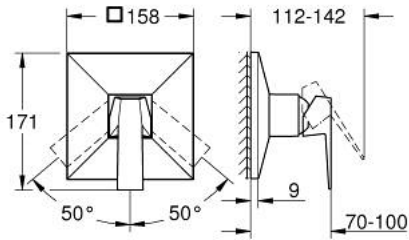

ALLURE BRILLIANT 24 277 ALO خلاط الدش المزود بمقبض فردي

وصف المنتج:

- اللون: brushed hard graphite
- trim set for GROHE Rapido SmartBox (35 600/35 604)
- قلب سيراميك GROHE SilkMove 46 مم
- طلاء GROHE LongLife
- GROHE QuickFix شمسة بعازل عمود مغطى وتركيب مخفي
- شمسة معدنية، تركيب عكسي بزاوية 6 درجات قابلة للتعديل
- without roughing-in set 35 600/35 604 (please order separately)
- أداء التدفق: المخرج B أو C = 30 لتر/دقيقة