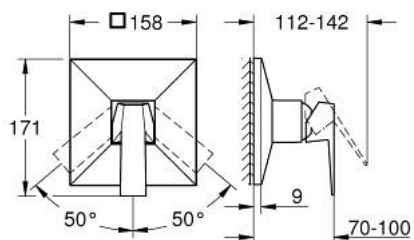

### DESCRIPTION DU PRODUIT

- Couleur: chromé
- à associer avec GROHE Rapido SmartBox (35 604)
- GROHE SilkMove cartouche en céramique 46 mm
- GROHE LongLife finition durable
- GROHE FastFixation rosace murale avec fixation cachée
- rosace en métal, ajustable rétroactivement de 6°
- levier de commande métallique
- livré sans corps encastré 35 604 (à commander séparément)
- débit: sortie B ou C = 30 l/min