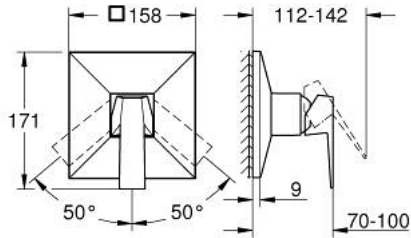

• شمسة معدنية، تركيب عكسي بزاوية 6 درجات قابلة للتعديل

• مقبض معدني

• without roughing-in set 35 600/35 604 (please order separately)

• أداء التدفق: المخرج B أو C = 30 لتر/دقيقة

ALLURE BRILLIANT 24 277 000 خلاط الدش المزود بمقبض فردي