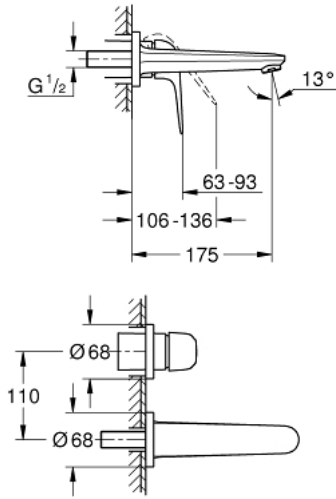

EUROPRO 24 274 001 خلاط حوض بفتحتين

وصف المنتج

• اللون: كروم

• مثبت على الجدار

• trim set for use with rough-in set 23 571 000 / 32 635 000

• قلب سيراميك GROHE SmoothControl 35 مم

• طلاء كروم GROHE LongLife

• تقنية GROHE EcoJoy لمياه أقل وتدفق ممتاز

• maximum flow rate (at 3 bar): 5 l/min

• المسافة الوسطى 110 مم

• بروز 177 مم

• professional edition

EUROPRO 24 274 001 خلاط حوض بفتحتين

الآن - 2021 وي لوي, قطع الغيار:

1: lever (رقم الطلب: 48629000)

2: فلتر مياه (رقم الطلب: 48159000)

3: تطويلة* (رقم الطلب: 46943000)

* إكسسوارات اختيارية