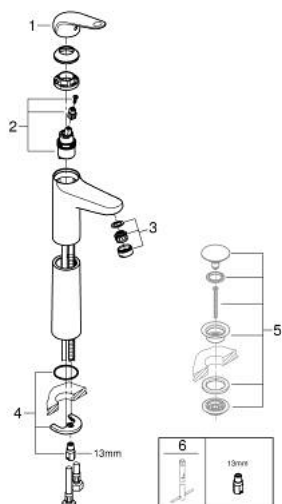

24 273 001 **EUROPRO MITIGEUR MONOCOMMANDE 1/2" LAVABO**  
**TAILLE XL**

**DESCRIPTION DU PRODUIT**

- Couleur: chromé
- version rehaussée
- GROHE SmoothControl cartouche en céramique 28 mm
- avec limiteur de température
- GROHE LongLife finition durable
- conduit d'eau sans plomb ni nickel
- GROHE EcoJoy économie d'eau
- débit maximum à 3 bars : 5 l/min
- système de montage rapide
- corps lisse
- flexibles de raccordement souples

## 24 273 001 EUROPRO MITIGEUR MONOCOMMANDE 1/2" LAVABO TAILLE XL

### PIÈCES DE RECHANGE, juillet 2021 – now

1: levier (Numéro de commande 48627000)

2: Cartouche (Numéro de commande 48518000)

3: Brise-jet (Numéro de commande 46837000)

4: Fixation M26x1,5 (Numéro de commande 46249000)

5: Garniture de vidage avec bouchon à presser (Numéro de commande 65807000)\*

5.1: nipple (Numéro de commande 45986000)

6: Clef platte SW 46 mm à 6 pans (Numéro de commande 19017000)\*

\* Accessoires en option