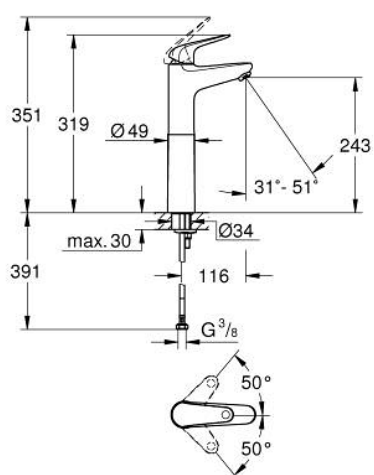

24 273 001 **EUROPRO MITIGEUR MONOCOMMANDE 1/2" LAVABO**  
**TAILLE XL**

**DESCRIPTION DU PRODUIT**

- Couleur: chromé
- version rehaussée
- GROHE SmoothControl cartouche en céramique 28 mm
- avec limiteur de température
- GROHE LongLife finition durable
- conduit d'eau sans plomb ni nickel
- GROHE EcoJoy économie d'eau
- débit maximum à 3 bars : 5 l/min
- système de montage rapide
- corps lisse
- flexibles de raccordement souples

## 24 273 001 EUROPRO MITIGEUR MONOCOMMANDE 1/2" LAVABO TAILLE XL

### PIÈCES DE RECHANGE, juillet 2021 – now

1: levier (Numéro de commande 48627000)

2: Cartouche (Numéro de commande 48518000)

3: Brise-jet (Numéro de commande 46837000)

4: Fixation M26x1,5 (Numéro de commande 46249000)

5: Garniture de vidage avec bouchon à presser (Numéro de commande 65807000)\*

5.1: nipple (Numéro de commande 45986000)

6: Clef platte SW 46 mm à 6 pans (Numéro de commande 19017000)\*

\* Accessoires en option