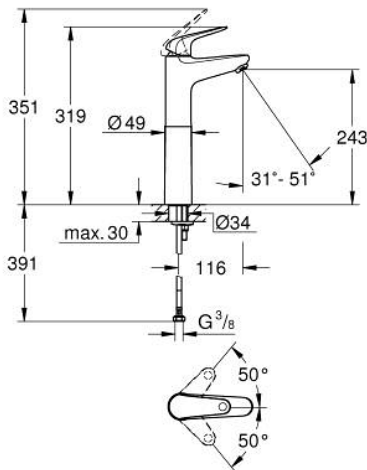

EUROPRO 24 273 001 خلاط حوض بمقبض فردي بقياس 1/2 بوصة مقاس كبير للغاية

وصف المنتج:

- اللون: كروم
- للمغاسل ذاتية الوقوف
- قلب سيراميك GROHE SmoothControl 28 مم
- مع محدد درجة حرارة
- طلاء كروم GROHE LongLife
- مسارات الماء الداخلية المعزولة - من دون رصاص ونيكل
- تقنية GROHE EcoJoy لمياه أقل وتدفق ممتاز
- maximum flow rate (at 3 bar): 5 l/min
- نظام تركيب سريع
- الجسم الأملس
- خراطيم توصيل مرنة

EUROPRO 24 273 001 خلاط حوض بمقبض فردي بقياس 1/2 بوصة مقاس كبير للغاية

الآن - 2021 وي لوي, قطع الغيار:

1: lever (رقم الطلب: 48627000)

2: خرطوشة (رقم الطلب: 48518000)

3: محافظ على استقامة التدفق (رقم الطلب: 46837000)

4: طقم تركيب ساق (رقم الطلب: 46249000)

5: طقم تصريف بقباس للفتح بالضغط* (رقم الطلب: 65807000)

5.1: نبلة (رقم الطلب: 45986000)

6: مفتاح تحميل* (رقم الطلب: 19017000)

* إكسسوارات اختيارية