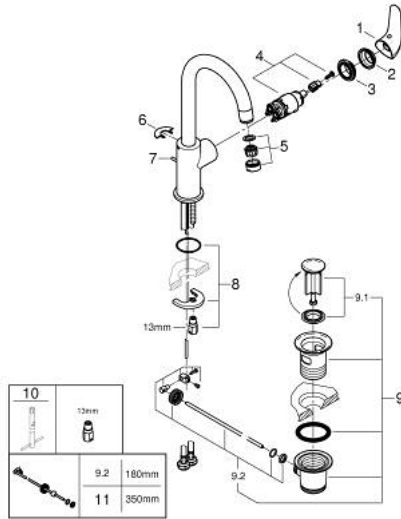

## 24 272 001 EUROECO MITIGEUR MONOCOMMANDE POUR LAVABO 1/2" TAILLE L

### DESCRIPTION DU PRODUIT

- Couleur: chromé
- GROHE SmoothControl cartouche en céramique 28 mm
- EcoMode - cold water flow in mid-lever position saves energy
- avec limiteur de température
- GROHE LongLife finition durable
- GROHE EcoJoy économie d'eau
- débit maximum à 3 bars : 5 l/min
- système de montage rapide
- bec moulé pivotant
- garniture de vidage plastique 1 1/4"
- flexibles de raccordement souples

### PIÈCES DE RECHANGE, août 2022 – now

- 1: levier (Numéro de commande 48628000)
- 2: Capuchon (Numéro de commande 46581000)
- 3: Bague de fixation (Numéro de commande 46715000)
- 4: cartouche (Numéro de commande 1030049990)
- 5: Mousseur (Numéro de commande 13935000)
- 6: Clip de s-reté (Numéro de commande 4825700M)
- 7: Coulisse filetée (Numéro de commande 46739000)
- 8: Fixation M26x1,5 (Numéro de commande 46249000)
- 9: Garniture de vidage 1 1/4" (Numéro de commande 28910000)
- 9.1: Clapet de vidage (Numéro de commande 07182000)
- 9.2: Tige et rotule de vidage (Numéro de commande 07052000)
- 10: Clef plate SW 46 mm à 6 pans (Numéro de commande 19017000)\*
- 11: Tige et rotule de vidage (Numéro de commande 07341000)\*