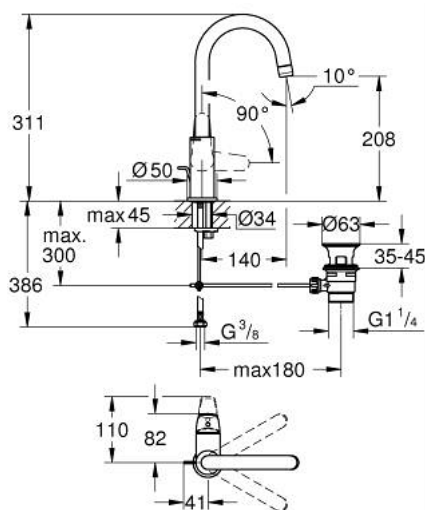

## 24 272 001 EUROECO MITIGEUR MONOCOMMANDE POUR LAVABO 1/2" TAILLE L

### DESCRIPTION DU PRODUIT

- Couleur: chromé
- GROHE SmoothControl cartouche en céramique 28 mm
- EcoMode - cold water flow in mid-lever position saves energy
- avec limiteur de température
- GROHE LongLife finition durable
- GROHE EcoJoy économie d'eau
- débit maximum à 3 bars : 5 l/min
- système de montage rapide
- bec moulé pivotant
- garniture de vidage plastique 1 1/4"
- flexibles de raccordement souples

### PIÈCES DE RECHANGE, août 2022 – now

- 1: levier (Numéro de commande 48628000)
- 2: Capuchon (Numéro de commande 46581000)
- 3: Bague de fixation (Numéro de commande 46715000)
- 4: cartouche (Numéro de commande 1030049990)
- 5: Mousseur (Numéro de commande 13935000)
- 6: Clip de s-reté (Numéro de commande 4825700M)
- 7: Coulisse filetée (Numéro de commande 46739000)
- 8: Fixation M26x1,5 (Numéro de commande 46249000)
- 9: Garniture de vidage 1 1/4" (Numéro de commande 28910000)
- 9.1: Clapet de vidage (Numéro de commande 07182000)
- 9.2: Tige et rotule de vidage (Numéro de commande 07052000)
- 10: Clef plate SW 46 mm à 6 pans (Numéro de commande 19017000)\*
- 11: Tige et rotule de vidage (Numéro de commande 07341000)\*