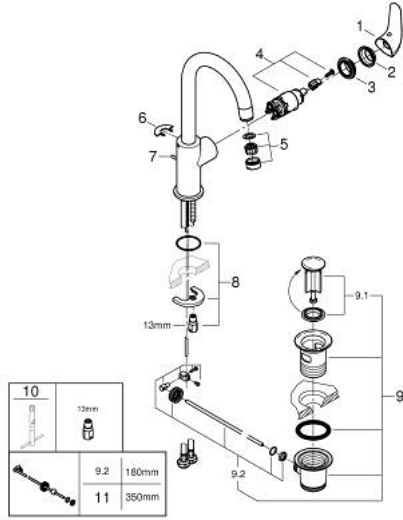

EUROECO 24 272 001 خلاط حوض بمقبض فردي بقياس 1/2 بوصة <BR /> مقاس كبير

وصف المنتج

• اللون: كروم

• قلب سيراميك GROHE SmoothControl 28 مم

• EcoMode - cold water flow in mid-lever position saves energy

• مع محدد درجة حرارة

• طلاء كروم GROHE LongLife

• تقنية GROHE EcoJoy لمياه أقل وتدفق ممتاز

• maximum flow rate (at 3 bar): 5 l/min

• نظام تركيب سريع

• صنوبر أنبوبي قابل للدوران

• مجموعة تصريف المياه البلاستيكية بقياس 1 1/4 بوصة

• خراطيم توصيل مرنة

EUROECO 24 272 001 خلاط حوض بمقبض فردي بقياس 1/2 بوصة <BR /> مقاس كبير

الآن - 2022 س طسغأ, قطع الغيار:

1: lever (الطلب رقم 48628000)

2: غطاء (الطلب رقم 46581000)

3: حلقة تركيب (الطلب رقم 46715000)

4: cartridge (الطلب رقم 1030049990)

5: فلتر مياه (الطلب رقم 13935000)

6: حلقة الأمان (الطلب رقم 4825700M)

7: شداد (الطلب رقم 46739000)

8: طقم تركيب ساق (الطلب رقم 46249000)

9: مجموعة تصريف بقياس 1 1/4 بوصة (الطلب رقم 28910000)