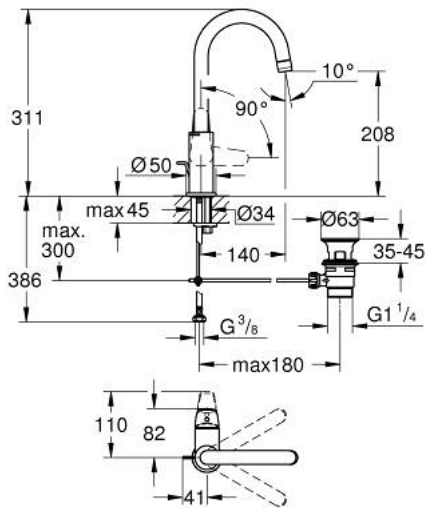

EUROECO 24 272 001 خلاط حوض بمقبض فردي بقياس 1/2 بوصة <BR /> مقاس كبير

وصف المنتج

• اللون: كروم

• قلب سيراميك GROHE SmoothControl 28 مم

• EcoMode - cold water flow in mid-lever position saves energy

• مع محدد درجة حرارة

• طلاء كروم GROHE LongLife

• تقنية GROHE EcoJoy لمياه أقل وتدفق ممتاز

• maximum flow rate (at 3 bar): 5 l/min

• نظام تركيب سريع

• صنوبر أنبوبي قابل للدوران

• مجموعة تصريف المياه البلاستيكية بقياس 1 1/4 بوصة

• خراطيم توصيل مرنة

EUROECO 24 272 001 خلاط حوض بمقبض فردي بقياس 1/2 بوصة <BR /> مقاس كبير

الآن - 2022 س طسغأ, قطع الغيار:

1: lever (الطلب رقم 48628000)

2: غطاء (الطلب رقم 46581000)

3: حلقة تركيب (الطلب رقم 46715000)

4: cartridge (الطلب رقم 1030049990)

5: فلتر مياه (الطلب رقم 13935000)

6: حلقة الأمان (الطلب رقم 4825700M)

7: شداد (الطلب رقم 46739000)

8: طقم تركيب ساق (الطلب رقم 46249000)

9: مجموعة تصريف بقياس 1 1/4 بوصة (الطلب رقم 28910000)