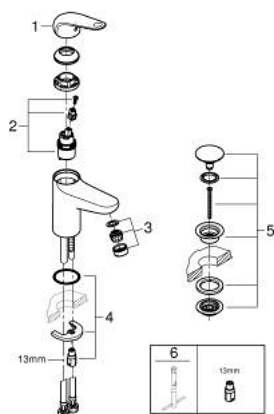

24 269 001 **EUROECO MITIGEUR MONOCOMMANDE 1/2" LAVABO**
TAILLE M

DESCRIPTION DU PRODUIT

- Couleur: chromé
- EcoMode - cold water flow in mid-lever position saves energy
- GROHE SmoothControl cartouche en céramique 28 mm
- avec limiteur de température
- GROHE LongLife finition durable
- conduit d'eau sans plomb ni nickel
- GROHE EcoJoy économie d'eau
- débit maximum à 3 bars : 5 l/min
- système de montage rapide
- idem, corps lisse avec vidage par poussoir 1 1/4"
- flexibles de raccordement souples
- gamme GROHE Professional

24 269 001 EUROECO MITIGEUR MONOCOMMANDE 1/2" LAVABO
TAILLE M

PIÈCES DE RECHANGE, juillet 2021 – now

1: levier (Numéro de commande 1020480000)

2: cartouche (Numéro de commande 1030059990)

3: Mousseur (Numéro de commande 48159000)

4: Fixation M26x1,5 (Numéro de commande 46249000)

5: Garniture de vidage avec bouchon à presser (Numéro de commande 65807000)

6: Clef plate SW 46 mm à 6 pans (Numéro de commande 19017000)*

* Accessoires en option