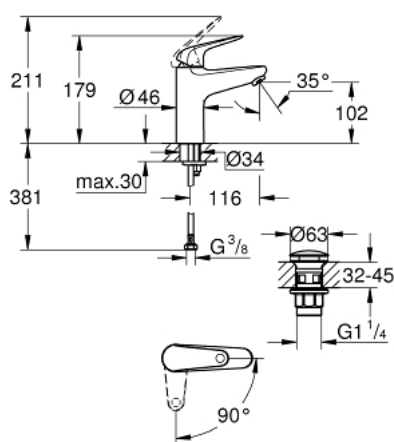

24 269 001 **EUROECO MITIGEUR MONOCOMMANDE 1/2" LAVABO**
TAILLE M

DESCRIPTION DU PRODUIT

- Couleur: chromé
- EcoMode - cold water flow in mid-lever position saves energy
- GROHE SmoothControl cartouche en céramique 28 mm
- avec limiteur de température
- GROHE LongLife finition durable
- conduit d'eau sans plomb ni nickel
- GROHE EcoJoy économie d'eau
- débit maximum à 3 bars : 5 l/min
- système de montage rapide
- idem, corps lisse avec vidage par poussoir 1 1/4"
- flexibles de raccordement souples
- gamme GROHE Professional

24 269 001 EUROECO MITIGEUR MONOCOMMANDE 1/2" LAVABO
TAILLE M

PIÈCES DE RECHANGE, juillet 2021 – now

1: levier (Numéro de commande 1020480000)

2: cartouche (Numéro de commande 1030059990)

3: Mousseur (Numéro de commande 48159000)

4: Fixation M26x1,5 (Numéro de commande 46249000)

5: Garniture de vidage avec bouchon à presser (Numéro de commande 65807000)

6: Clef plate SW 46 mm à 6 pans (Numéro de commande 19017000)*

* Accessoires en option