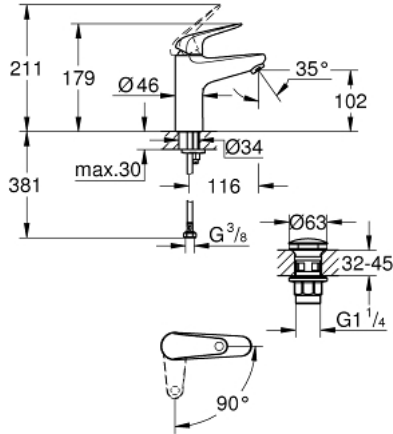

EUROECO 24 269 001 خلاط حوض بمقبض فردي بقياس 1/2 بوصة مقاس M

وصف المنتج:

• اللون: كروم

EcoMode - cold water flow in mid-lever position saves energy

• قلب سيراميك GROHE SmoothControl 28 مم

• مع محدد درجة حرارة

• طلاء كروم GROHE LongLife

• مسارات الماء الداخلية المعزولة - من دون رصاص ونيكل

• تقنية GROHE EcoJoy لمياه أقل وتدفق ممتاز

• maximum flow rate (at 3 bar): 5 l/min

• نظام تركيب سريع

• 1 1/4 بوصة

• هيكل سلس مع طقم تصريف بلاستيكي بالضغط بقياس

• خراطيم توصيل مرنة

• professional edition

EUROECO 24 269 001 خلاط حوض بمقبض فردي بقياس 1/2 بوصة
مقاس M

الآن - 2021 وي لوي, قطع الغيار

1: lever (رقم الطلب: 1020480000)

2: cartridge (رقم الطلب: 1030059990)

3: فلتر مياه (رقم الطلب: 48159000)