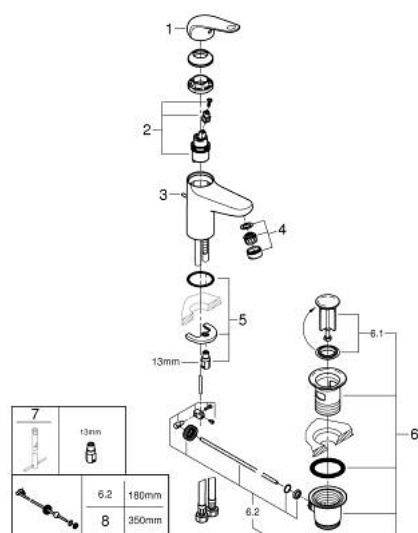

24 268 001 **EUROECO MITIGEUR MONOCOMMANDE 1/2" LAVABO**  
**TAILLE M**

**DESCRIPTION DU PRODUIT**

- Couleur: chromé
- GROHE SmoothControl cartouche en céramique 28 mm
- EcoMode - cold water flow in mid-lever position saves energy
- avec limiteur de température
- GROHE LongLife finition durable
- conduit d'eau sans plomb ni nickel
- GROHE EcoJoy économie d'eau
- débit maximum à 3 bars : 5 l/min
- système de montage rapide
- garniture de vidage plastique 1 1/4"
- flexibles de raccordement souples
- gamme GROHE Professional

## 24 268 001 EUROECO MITIGEUR MONOCOMMANDE 1/2" LAVABO TAILLE M

### PIÈCES DE RECHANGE, juillet 2021 – now

- 1: levier (Numéro de commande 1020480000)
- 2: cartouche (Numéro de commande 1030059990)
- 3: Coulisse filetée (Numéro de commande 46739000)
- 4: Mousseur (Numéro de commande 48159000)
- 5: Fixation M26x1,5 (Numéro de commande 46249000)
- 6: Garniture de vidage 1 1/4" (Numéro de commande 28910000)
- 6.1: Clapet de vidage (Numéro de commande 07182000)
- 6.2: Tige et rotule de vidage (Numéro de commande 07052000)
- 7: Clef platte SW 46 mm à 6 pans (Numéro de commande 19017000)\*
- 8: Tige et rotule de vidage (Numéro de commande 07341000)\*