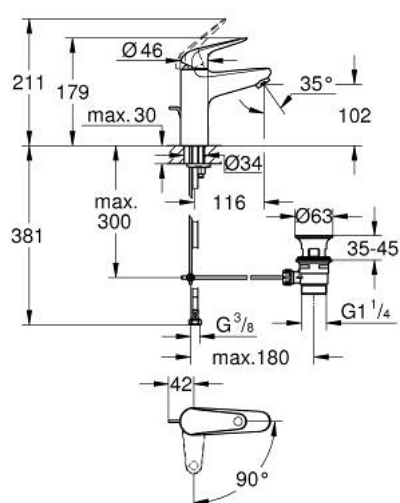

24 268 001 **EUROECO MITIGEUR MONOCOMMANDE 1/2" LAVABO**  
**TAILLE M**

**DESCRIPTION DU PRODUIT**

- Couleur: chromé
- GROHE SmoothControl cartouche en céramique 28 mm
- EcoMode - cold water flow in mid-lever position saves energy
- avec limiteur de température
- GROHE LongLife finition durable
- conduit d'eau sans plomb ni nickel
- GROHE EcoJoy économie d'eau
- débit maximum à 3 bars : 5 l/min
- système de montage rapide
- garniture de vidage plastique 1 1/4"
- flexibles de raccordement souples
- gamme GROHE Professional

## 24 268 001 EUROECO MITIGEUR MONOCOMMANDE 1/2" LAVABO TAILLE M

### PIÈCES DE RECHANGE, juillet 2021 – now

- 1: levier (Numéro de commande 1020480000)
- 2: cartouche (Numéro de commande 1030059990)
- 3: Coulisse filetée (Numéro de commande 46739000)
- 4: Mousseur (Numéro de commande 48159000)
- 5: Fixation M26x1,5 (Numéro de commande 46249000)
- 6: Garniture de vidage 1 1/4" (Numéro de commande 28910000)
- 6.1: Clapet de vidage (Numéro de commande 07182000)
- 6.2: Tige et rotule de vidage (Numéro de commande 07052000)
- 7: Clef platte SW 46 mm à 6 pans (Numéro de commande 19017000)\*
- 8: Tige et rotule de vidage (Numéro de commande 07341000)\*