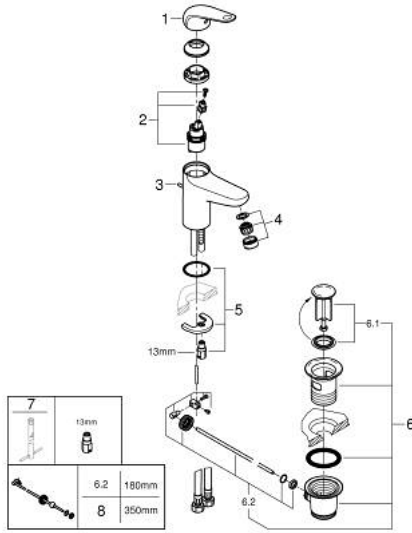

EUROECO 24 268 001 خلاط حوض بمقبض فردي بقياس 1/2 بوصة  
مقاس M

وصف المنتج:

• اللون: كروم

• قلب سيراميك GROHE SmoothControl 28 مم

• EcoMode - cold water flow in mid-lever position saves energy

• مع محدد درجة حرارة

• طلاء كروم GROHE LongLife

• مسارات الماء الداخلية المعزولة - من دون رصاص ونيكل

• تقنية GROHE EcoJoy لمياه أقل وتدفق ممتاز

• maximum flow rate (at 3 bar): 5 l/min

• نظام تركيب سريع

• مجموعة تصريف المياه البلاستيكية بقياس 1 1/4 بوصة

## EUROECO 24 268 001 خلاط حوض بمقبض فردي بقياس 1/2 بوصة مقاس M

الآن - 2021 وي لوي, قطع الغيار

1: lever (الطلب رقم 1020480000)

2: cartridge (الطلب رقم 1030059990)

3: شداد (الطلب رقم 46739000)

4: فلتر مياه (الطلب رقم 48159000)

5: طقم تركيب ساق (الطلب رقم 46249000)

6: مجموعة تصريف بقياس 1 1/4 بوصة (الطلب رقم 28910000)

6.1: فيشه (الطلب رقم 07182000)

6.2: عامود غير متمركز (الطلب رقم 07052000)

7: مفتاح تحميل\* (الطلب رقم 19017000)

8: عامود غير متمركز\* (الطلب رقم 07341000)