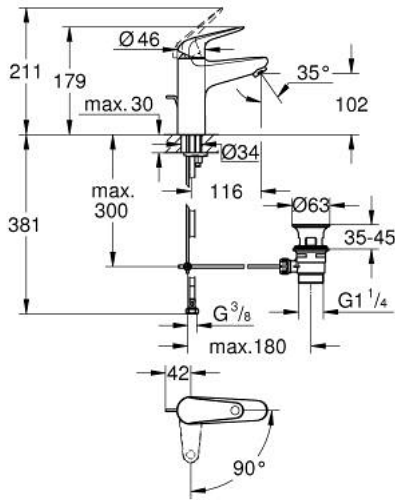

EUROECO 24 268 001 خلاط حوض بمقبض فردي بقياس 1/2 بوصة  
مقاس M

وصف المنتج:

• اللون: كروم

• قلب سيراميك GROHE SmoothControl 28 مم

• EcoMode - cold water flow in mid-lever position saves energy

• مع محدد درجة حرارة

• طلاء كروم GROHE LongLife

• مسارات الماء الداخلية المعزولة - من دون رصاص ونيكل

• تقنية GROHE EcoJoy لمياه أقل وتدفق ممتاز

• maximum flow rate (at 3 bar): 5 l/min

• نظام تركيب سريع

• مجموعة تصريف المياه البلاستيكية بقياس 1 1/4 بوصة

## EUROECO 24 268 001 خلاط حوض بمقبض فردي بقياس 1/2 بوصة مقاس M

الآن - 2021 وي لوي, قطع الغيار

1: lever (الطلب رقم 1020480000)

2: cartridge (الطلب رقم 1030059990)

3: شداد (الطلب رقم 46739000)

4: فلتر مياه (الطلب رقم 48159000)

5: طقم تركيب ساق (الطلب رقم 46249000)

6: مجموعة تصريف بقياس 1 1/4 بوصة (الطلب رقم 28910000)

6.1: فيشه (الطلب رقم 07182000)

6.2: عامود غير متمركز (الطلب رقم 07052000)

7: مفتاح تحميل\* (الطلب رقم 19017000)

8: عامود غير متمركز\* (الطلب رقم 07341000)