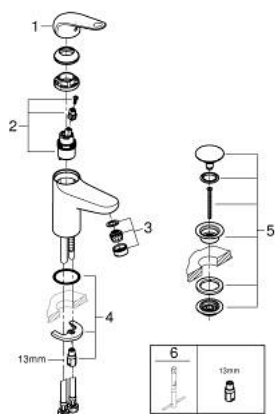

24 267 001 EUROECO MITIGEUR MONOCOMMANDE 1/2" LAVABO
TAILLE M

DESCRIPTION DU PRODUIT

- Couleur: chromé
- GROHE SmoothControl cartouche en céramique 28 mm
- avec limiteur de température
- GROHE LongLife finition durable
- conduit d'eau sans plomb ni nickel
- GROHE EcoJoy économie d'eau
- débit maximum à 3 bars : 5 l/min
- système de montage rapide
- idem, corps lisse avec vidage par poussoir 1 1/4"
- flexibles de raccordement souples

24 267 001 EUROECO MITIGEUR MONOCOMMANDE 1/2" LAVABO
TAILLE M

PIÈCES DE RECHANGE, juillet 2021 – now

1: levier (Numéro de commande 48627000)

2: Cartouche (Numéro de commande 48518000)

3: Mousseur (Numéro de commande 48159000)

4: Fixation M26x1,5 (Numéro de commande 46249000)

5: Garniture de vidage avec bouchon à presser (Numéro de commande 65807000)

6: Clef platte SW 46 mm à 6 pans (Numéro de commande 19017000)*

* Accessoires en option