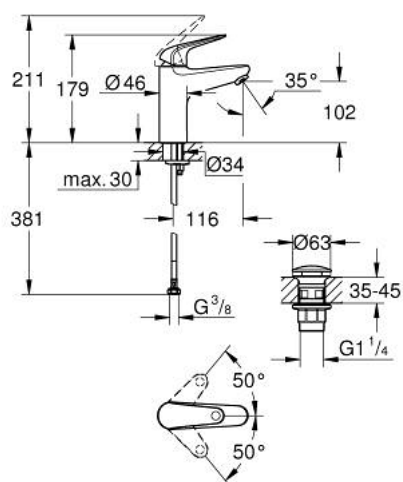

24 267 001 EUROECO MITIGEUR MONOCOMMANDE 1/2" LAVABO
TAILLE M

DESCRIPTION DU PRODUIT

- Couleur: chromé
- GROHE SmoothControl cartouche en céramique 28 mm
- avec limiteur de température
- GROHE LongLife finition durable
- conduit d'eau sans plomb ni nickel
- GROHE EcoJoy économie d'eau
- débit maximum à 3 bars : 5 l/min
- système de montage rapide
- idem, corps lisse avec vidage par poussoir 1 1/4"
- flexibles de raccordement souples

24 267 001 EUROECO MITIGEUR MONOCOMMANDE 1/2" LAVABO
TAILLE M

PIÈCES DE RECHANGE, juillet 2021 – now

1: levier (Numéro de commande 48627000)

2: Cartouche (Numéro de commande 48518000)

3: Mousseur (Numéro de commande 48159000)

4: Fixation M26x1,5 (Numéro de commande 46249000)

5: Garniture de vidage avec bouchon à presser (Numéro de commande 65807000)

6: Clef platte SW 46 mm à 6 pans (Numéro de commande 19017000)*

* Accessoires en option