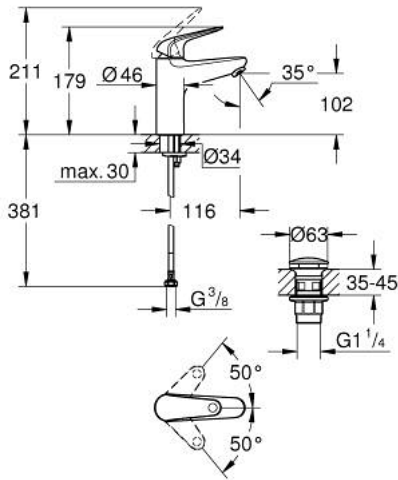

EUROECO 24 267 001 خلاط حوض بمقبض فردي بقياس 1/2 بوصة
مقاس M

وصف المنتج:

- اللون: كروم
- قلب سيراميك GROHE SmoothControl 28 مم
- مع محدد درجة حرارة
- طلاء كروم GROHE LongLife
- مسارات الماء الداخلية المعزولة - من دون رصاص ونيكل
- تقنية GROHE EcoJoy لمياه أقل وتدفق ممتاز
- maximum flow rate (at 3 bar): 5 l/min
- نظام تركيب سريع
- 1 1/4 بوصة
- هيكل سلس مع طقم تصريف بلاستيكي بالضغط بقياس
- خراطيم توصيل مرنة

EUROECO 24 267 001 خلاط حوض بمقبض فردي بقياس 1/2 بوصة مقاس M

الآن - 2021 وي لوي, قطع الغيار:

1: lever (رقم الطلب: 48627000)

2: خرطوشة (رقم الطلب: 48518000)

3: فلتر مياه (رقم الطلب: 48159000)

4: طقم تركيب ساق (رقم الطلب: 46249000)

5: طقم تصريف بقابس للفتح بالضغط (رقم الطلب: 65807000)

6: مفتاح تحميل* (رقم الطلب: 19017000)

* إكسسوارات اختيارية*