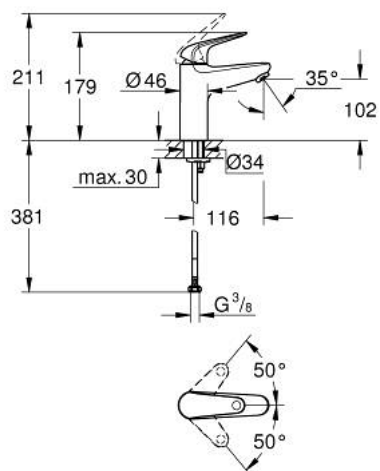

24 266 001 **EUROECO MITIGEUR MONOCOMMANDE 1/2" LAVABO**
TAILLE M

DESCRIPTION DU PRODUIT

- Couleur: chromé
- GROHE SmoothControl cartouche en céramique 28 mm
- avec limiteur de température
- GROHE LongLife finition durable
- conduit d'eau sans plomb ni nickel
- GROHE EcoJoy économie d'eau
- débit maximum à 3 bars : 5 l/min
- système de montage rapide
- corps lisse
- flexibles de raccordement souples
- gamme GROHE Professional

24 266 001 EUROECO MITIGEUR MONOCOMMANDE 1/2" LAVABO
TAILLE M

PIÈCES DE RECHANGE, juillet 2021 – now

1: levier (Numéro de commande 48627000)

2: Cartouche (Numéro de commande 48518000)

3: Mousseur (Numéro de commande 48159000)

4: Fixation M26x1,5 (Numéro de commande 46249000)

5: Garniture de vidage avec bouchon à presser (Numéro de commande 65807000)*

5.1: nipple (Numéro de commande 45986000)

6: Clef platte SW 46 mm à 6 pans (Numéro de commande 19017000)*