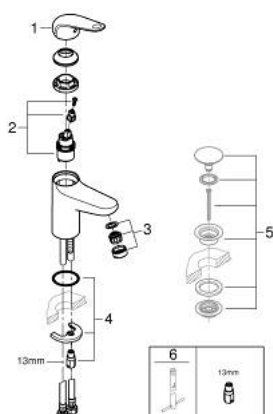

24 266 001 **EUROECO MITIGEUR MONOCOMMANDE 1/2" LAVABO**
TAILLE M

DESCRIPTION DU PRODUIT

- Couleur: chromé
- GROHE SmoothControl cartouche en céramique 28 mm
- avec limiteur de température
- GROHE LongLife finition durable
- conduit d'eau sans plomb ni nickel
- GROHE EcoJoy économie d'eau
- débit maximum à 3 bars : 5 l/min
- système de montage rapide
- corps lisse
- flexibles de raccordement souples
- gamme GROHE Professional

24 266 001 EUROECO MITIGEUR MONOCOMMANDE 1/2" LAVABO
TAILLE M

PIÈCES DE RECHANGE, juillet 2021 – now

1: levier (Numéro de commande 48627000)

2: Cartouche (Numéro de commande 48518000)

3: Mousseur (Numéro de commande 48159000)

4: Fixation M26x1,5 (Numéro de commande 46249000)

5: Garniture de vidage avec bouchon à presser (Numéro de commande 65807000)*

5.1: nipple (Numéro de commande 45986000)

6: Clef platte SW 46 mm à 6 pans (Numéro de commande 19017000)*