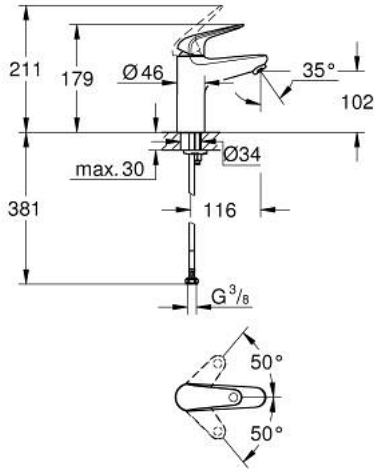

EUROECO 24 266 001 خلاط حوض بمقبض فردي بقياس 1/2 بوصة
مقاس M

وصف المنتج:

- اللون: كروم
- قلب سيراميك GROHE SmoothControl 28 مم
- مع محدد درجة حرارة
- طلاء كروم GROHE LongLife
- مسارات الماء الداخلية المعزولة - من دون رصاص ونيكل
- تقنية GROHE EcoJoy لمياه أقل وتدفق ممتاز
- maximum flow rate (at 3 bar): 5 l/min
- نظام تركيب سريع
- الجسم الألمس
- خراطيم توصيل مرنة
- professional edition

EUROECO 24 266 001 خلاط حوض بمقبض فردي بقياس 1/2 بوصة
مقاس M

الآن - 2021 وي لوي, قطع الغيار:

1: lever (رقم الطلب: 48627000)

2: خرطوشة (رقم الطلب: 48518000)

3: فلتر مياه (رقم الطلب: 48159000)

4: طقم تركيب ساق (رقم الطلب: 46249000)

5: طقم تصريف بقابس للفتح بالضغط* (رقم الطلب: 65807000)

5.1: نبلة (رقم الطلب: 45986000)

6: مفتاح تحميل* (رقم الطلب: 19017000)

* إكسسوارات اختيارية*