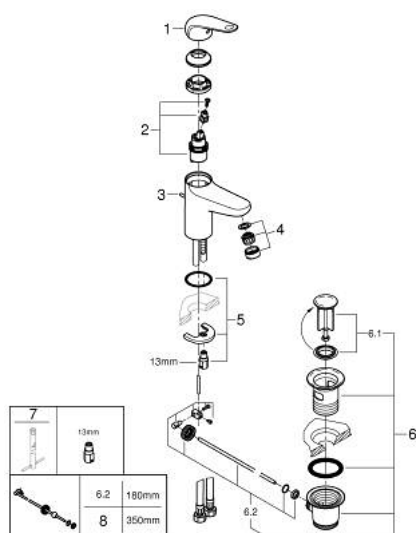

24 265 001 EUROECO MITIGEUR MONOCOMMANDE 1/2" LAVABO TAILLE M

DESCRIPTION DU PRODUIT

- Couleur: chromé
- GROHE SmoothControl cartouche en céramique 28 mm
- avec limiteur de température
- GROHE LongLife finition durable
- conduit d'eau sans plomb ni nickel
- GROHE EcoJoy économie d'eau
- débit maximum à 3 bars : 5 l/min
- système de montage rapide
- garniture de vidage plastique 1 1/4"
- flexibles de raccordement souples

24 265 001 EUROECO MITIGEUR MONOCOMMANDE 1/2" LAVABO TAILLE M

PIÈCES DE RECHANGE, juillet 2021 – now

- 1: levier (Numéro de commande 48627000)
- 2: Cartouche (Numéro de commande 48518000)
- 3: Coulisse filetée (Numéro de commande 46739000)
- 4: Mousseur (Numéro de commande 48159000)
- 5: Fixation M26x1,5 (Numéro de commande 46249000)
- 6: Garniture de vidage 1 1/4" (Numéro de commande 28910000)
- 6.1: Clapet de vidage (Numéro de commande 07182000)
- 6.2: Tige et rotule de vidage (Numéro de commande 07052000)
- 7: Clef platte SW 46 mm à 6 pans (Numéro de commande 19017000)*
- 8: Tige et rotule de vidage (Numéro de commande 07341000)*