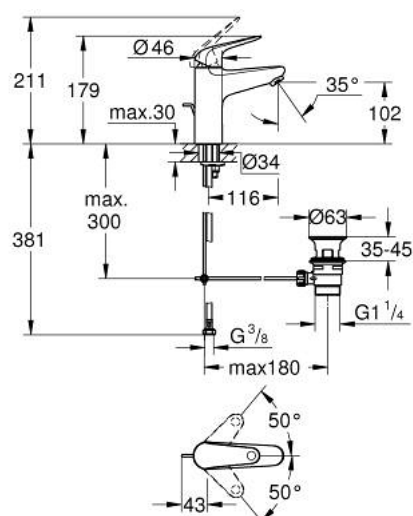

24 265 001 EUROECO MITIGEUR MONOCOMMANDE 1/2" LAVABO TAILLE M

DESCRIPTION DU PRODUIT

- Couleur: chromé
- GROHE SmoothControl cartouche en céramique 28 mm
- avec limiteur de température
- GROHE LongLife finition durable
- conduit d'eau sans plomb ni nickel
- GROHE EcoJoy économie d'eau
- débit maximum à 3 bars : 5 l/min
- système de montage rapide
- garniture de vidage plastique 1 1/4"
- flexibles de raccordement souples

24 265 001 EUROECO MITIGEUR MONOCOMMANDE 1/2" LAVABO TAILLE M

PIÈCES DE RECHANGE, juillet 2021 – now

- 1: levier (Numéro de commande 48627000)
- 2: Cartouche (Numéro de commande 48518000)
- 3: Coulisse filetée (Numéro de commande 46739000)
- 4: Mousseur (Numéro de commande 48159000)
- 5: Fixation M26x1,5 (Numéro de commande 46249000)
- 6: Garniture de vidage 1 1/4" (Numéro de commande 28910000)
- 6.1: Clapet de vidage (Numéro de commande 07182000)
- 6.2: Tige et rotule de vidage (Numéro de commande 07052000)
- 7: Clef platte SW 46 mm à 6 pans (Numéro de commande 19017000)*
- 8: Tige et rotule de vidage (Numéro de commande 07341000)*