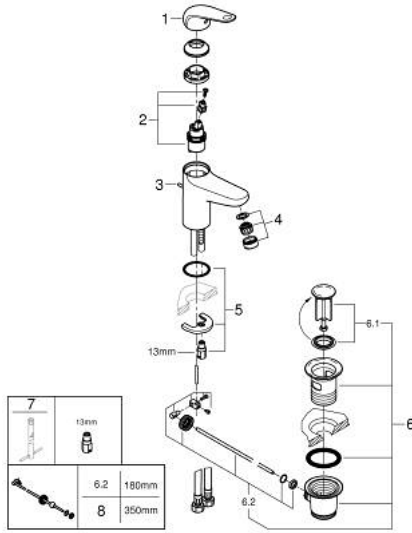

EUROECO 24 265 001 خلاط حوض بمقبض فردي بقياس 1/2 بوصة مقاس M

وصف المنتج:

- اللون: كروم
- قلب سيراميك GROHE SmoothControl 28 مم
- مع محدد درجة حرارة
- طلاء كروم GROHE LongLife
- مسارات الماء الداخلية المعزولة - من دون رصاص ونيكل
- تقنية GROHE EcoJoy لمياه أقل وتدفق ممتاز
- maximum flow rate (at 3 bar): 5 l/min
- نظام تركيب سريع
- مجموعة تصريف المياه البلاستيكية بقياس 1 1/4 بوصة
- خراطيم توصيل مرنة

EUROECO 24 265 001 خلاط حوض بمقبض فردي بقياس 1/2 بوصة مقاس M

الآن - 2021 وي لوي, قطع الغيار:

1: lever (رقم الطلب: 48627000)

2: خرطوشة (رقم الطلب: 48518000)

3: شداد (رقم الطلب: 46739000)

4: فلتر مياه (رقم الطلب: 48159000)

5: طقم تركيب ساق (رقم الطلب: 46249000)

6: مجموعة تصريف بقياس 1 1/4 بوصة (رقم الطلب: 28910000)

6.1: فيشه (رقم الطلب: 07182000)

6.2: عامود غير متمركز (رقم الطلب: 07052000)

7: مفتاح تحميل* (رقم الطلب: 19017000)