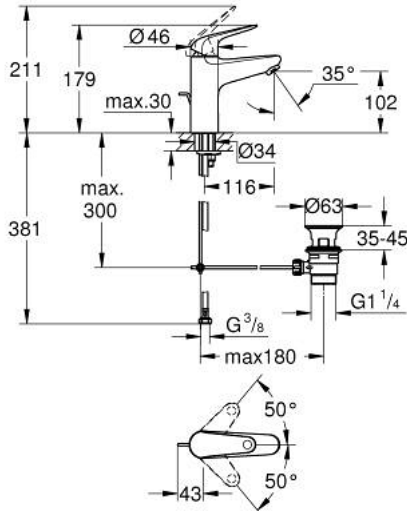

EUROECO 24 265 001 خلاط حوض بمقبض فردي بقياس 1/2 بوصة مقاس M

وصف المنتج:

- اللون: كروم
- قلب سيراميك GROHE SmoothControl 28 مم
- مع محدد درجة حرارة
- طلاء كروم GROHE LongLife
- مسارات الماء الداخلية المعزولة - من دون رصاص ونيكل
- تقنية GROHE EcoJoy لمياه أقل وتدفق ممتاز
- maximum flow rate (at 3 bar): 5 l/min
- نظام تركيب سريع
- مجموعة تصريف المياه البلاستيكية بقياس 1 1/4 بوصة
- خراطيم توصيل مرنة

EUROECO 24 265 001 خلاط حوض بمقبض فردي بقياس 1/2 بوصة مقاس M

الآن - 2021 وي لوي, قطع الغيار:

1: lever (رقم الطلب: 48627000)

2: خرطوشة (رقم الطلب: 48518000)

3: شداد (رقم الطلب: 46739000)

4: فلتر مياه (رقم الطلب: 48159000)

5: طقم تركيب ساق (رقم الطلب: 46249000)

6: مجموعة تصريف بقياس 1 1/4 بوصة (رقم الطلب: 28910000)

6.1: فيشه (رقم الطلب: 07182000)

6.2: عامود غير متمركز (رقم الطلب: 07052000)

7: مفتاح تحميل* (رقم الطلب: 19017000)