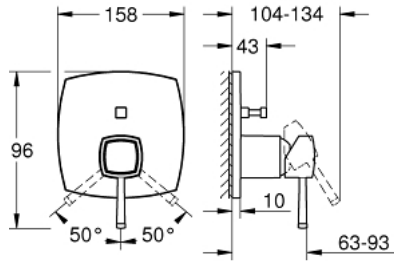

GRANDERA 24 260 000 خلاط بمقبض فردي مع محول باتجاهين

وصف المنتج:

• اللون: كروم

• trim set for GROHE Rapido SmartBox (35 600/35 604)

• قلب سيراميك GROHE SilkMove 46 مم

• طلاء كروم GROHE LongLife

• GROHE QuickFix شمسة بعازل عمود مغطى وتركيب مخفي

• شمسة معدنية، تركيب عكسي بزاوية 6 درجات قابلة للتعديل

• محول آلي في اتجاهين

• without roughing-in set 35 600/35 604 (please order separately)

• اداء التدفق: المخرج B = 27 لتر/دقيقة، المخرج C = 27 لتر/دقيقة

GRANDERA 24 260 000 خلاط بمقبض فردي مع محول باتجاهين

الآن - 2021 ربوتكأ، قِطعُ الغيار:

1: مقبض (46833000 رقم الطلب):-

2: غطاء مثقوب من المنتصف (48612000 رقم الطلب):-

3: لوح تحميل (48438000 رقم الطلب):-

4: غطاء (48455000 رقم الطلب):-