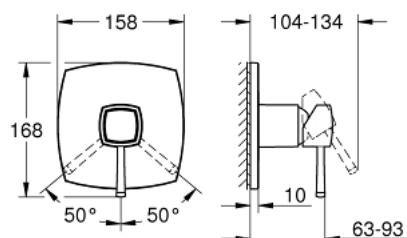

24 259 IG0 GRANDERA MITIGEUR MONOCOMMANDÉ DOUCHE

DESCRIPTION DU PRODUIT

- Couleur: chromé/doré
- à associer avec GROHE Rapido SmartBox (35 604)
- GROHE SilkMove cartouche en céramique 46 mm
- finition GROHE LongLife
- GROHE FastFixation rosace murale avec fixation cachée
- rosace en métal, ajustable rétroactivement de 6°
- livré sans corps encastré 35 604 (à commander séparément)
- débit: sortie B ou C = 30 l/min

24 259 IG0 GRANDERA MITIGEUR MONOCOMMANDÉ DOUCHE

PIÈCES DE RECHANGE, octobre 2021 – now

- 1: Levier (Numéro de commande 46833IG0)
 - 2: Rosace (Numéro de commande 48611000)
 - 3: Plaque de montage (Numéro de commande 48441000)
 - 4: Capuchon (Numéro de commande 48455000)
 - 5: Cartouche (Numéro de commande 46048000)
 - 6: Joint (Numéro de commande 48360000)
 - 7: Limiteur de température (Numéro de commande 46375000)*
 - 8: Extension universelle pour mitigeurs mécaniques - 25 mm (Numéro de commande 14056000)*
 - 9: Kit de rallonge universel mélangeurs monocommande, 50 mm (Numéro de commande 14057000)*
- * Accessoires en option