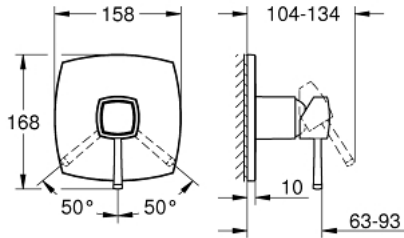

GRANDERA 24 259 IG0 خلاط الدش المزود بمقبض فردي

وصف المنتج:

- اللون: chrome/gold
- trim set for GROHE Rapido SmartBox (35 600/35 604)
- قلب سيراميك GROHE SilkMove 46 مم
- طلاء GROHE LongLife
- GROHE QuickFix شمسة بعازل عمود مغطى وتركيب مخفي
- شمسة معدنية، تركيب عكسي بزاوية 6 درجات قابلة للتعديل
- without roughing-in set 35 600/35 604 (please order separately)
- أداء التدفق: المخرج B أو C = 30 لتر/دقيقة

GRANDERA 24 259 IG0 خلاط الدش المزود بمقبض فردي

الآن - 2021 ربوتكأ، قِطعُ الغيارُ

1: مقبض (46833IG0 رقمُ الطلبِ-)

2: غطاء مثقوب من المنتصف (48611000 رقمُ الطلبِ-)

3: لوح تحميل (48441000 رقمُ الطلبِ-)

4: غطاء (48455000 رقمُ الطلبِ-)