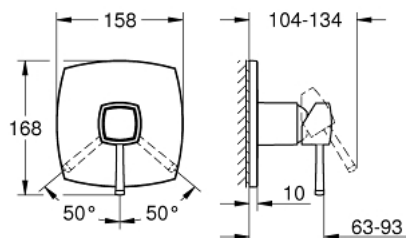

### DESCRIPTION DU PRODUIT

- Couleur: chromé
- à associer avec GROHE Rapido SmartBox (35 604)
- GROHE SilkMove cartouche en céramique 46 mm
- GROHE LongLife finition durable
- GROHE FastFixation rosace murale avec fixation cachée
- rosace en métal, ajustable rétroactivement de 6°
- livré sans corps encastré 35 604 (à commander séparément)
- débit: sortie B ou C = 30 l/min