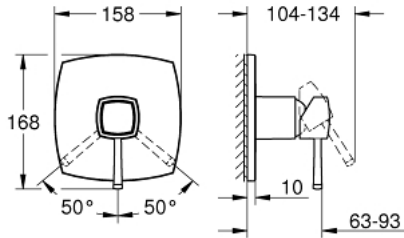

GRANDERA 24 259 000 خلاط الدش المزود بمقبض فردي

وصف المنتج:

• اللون: كروم

• trim set for GROHE Rapido SmartBox (35 600/35 604)

• قلب سيراميك GROHE SilkMove 46 مم

• طلاء كروم GROHE LongLife

• GROHE QuickFix شمسة بعازل عمود مغطى وتركيب مخفي

• شمسة معدنية، تركيب عكسي بزاوية 6 درجات قابلة للتعديل

• without roughing-in set 35 600/35 604 (please order separately)

• أداء التدفق: المخرج B أو C = 30 لتر/دقيقة

GRANDERA 24 259 000 خلاط الدش المزود بمقبض فردي