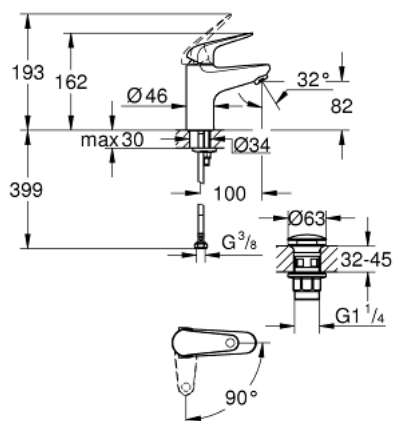

24 258 001 EUROECO MITIGEUR MONOCOMMANDE 1/2" LAVABO
TAILLE S

DESCRIPTION DU PRODUIT

- Couleur: chromé
- GROHE SmoothControl cartouche en céramique 28 mm
- EcoMode - cold water flow in mid-lever position saves energy
- avec limiteur de température
- GROHE LongLife finition durable
- conduit d'eau sans plomb ni nickel
- GROHE EcoJoy économie d'eau
- débit maximum à 3 bars : 5 l/min
- système de montage rapide
- idem, corps lisse avec vidage par poussoir 1 1/4"
- flexibles de raccordement souples
- gamme GROHE Professional

24 258 001 EUROECO MITIGEUR MONOCOMMANDE 1/2" LAVABO
TAILLE S

PIÈCES DE RECHANGE, juillet 2021 – now

1: levier (Numéro de commande 1020480000)

2: cartouche (Numéro de commande 1030059990)

3: Mousseur (Numéro de commande 48159000)

4: Fixation M26x1,5 (Numéro de commande 46249000)

5: Garniture de vidage avec bouchon à presser (Numéro de commande 65807000)

6: Clef platte SW 46 mm à 6 pans (Numéro de commande 19017000)*

* Accessoires en option