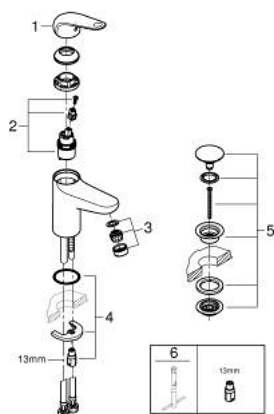

24 258 001 EUROECO MITIGEUR MONOCOMMANDE 1/2" LAVABO
TAILLE S

DESCRIPTION DU PRODUIT

- Couleur: chromé
- GROHE SmoothControl cartouche en céramique 28 mm
- EcoMode - cold water flow in mid-lever position saves energy
- avec limiteur de température
- GROHE LongLife finition durable
- conduit d'eau sans plomb ni nickel
- GROHE EcoJoy économie d'eau
- débit maximum à 3 bars : 5 l/min
- système de montage rapide
- idem, corps lisse avec vidage par poussoir 1 1/4"
- flexibles de raccordement souples
- gamme GROHE Professional

24 258 001 EUROECO MITIGEUR MONOCOMMANDE 1/2" LAVABO
TAILLE S

PIÈCES DE RECHANGE, juillet 2021 – now

1: levier (Numéro de commande 1020480000)

2: cartouche (Numéro de commande 1030059990)

3: Mousseur (Numéro de commande 48159000)

4: Fixation M26x1,5 (Numéro de commande 46249000)

5: Garniture de vidage avec bouchon à presser (Numéro de commande 65807000)

6: Clef platte SW 46 mm à 6 pans (Numéro de commande 19017000)*

* Accessoires en option