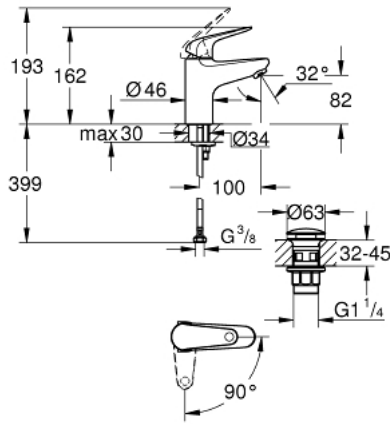

EUROECO 24 258 001 خلاط حوض بمقبض فردي بقياس 1/2 بوصة مقاس صغير

وصف المنتج:

• اللون: كروم

• قلب سيراميك GROHE SmoothControl 28 مم

• EcoMode - cold water flow in mid-lever position saves energy

• مع محدد درجة حرارة

• طلاء كروم GROHE LongLife

• مسارات الماء الداخلية المعزولة - من دون رصاص ونيكل

• تقنية GROHE EcoJoy لمياه أقل وتدفق ممتاز

• maximum flow rate (at 3 bar): 5 l/min

• نظام تركيب سريع

• 1 1/4 بوصة

• هيكل سلس مع طقم تصريف بلاستيكي بالضغط بقياس

• خراطيم توصيل مرنة

• professional edition

EUROECO 24 258 001 خلاط حوض بمقبض فردي بقياس 1/2 بوصة مقاس صغير

الآن - 2021 وي لوي, قطع الغيار

1: lever (رقم الطلب: 1020480000)

2: cartridge (رقم الطلب: 1030059990)

3: فلتر مياه (رقم الطلب: 48159000)

4: طقم تركيب ساق (رقم الطلب: 46249000)

5: طقم تصريف بقابس للفتح بالضغط (رقم الطلب: 65807000)

6: مفتاح تحميل* (رقم الطلب: 19017000)

* إكسسوارات اختيارية