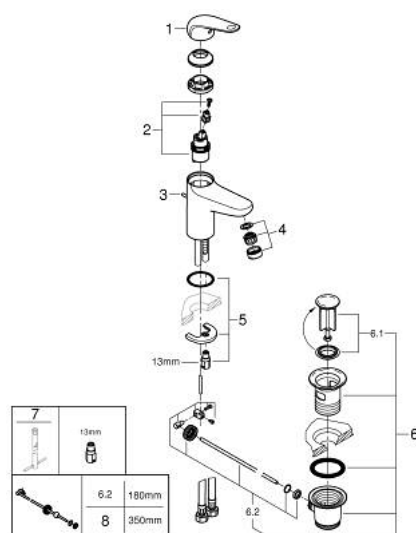

24 257 001 EUROECO MITIGEUR MONOCOMMANDE 1/2" LAVABO TAILLE S

DESCRIPTION DU PRODUIT

- Couleur: chromé
- GROHE SmoothControl cartouche en céramique 28 mm
- EcoMode - cold water flow in mid-lever position saves energy
- avec limiteur de température
- GROHE LongLife finition durable
- conduit d'eau sans plomb ni nickel
- GROHE EcoJoy économie d'eau
- débit maximum à 3 bars : 5 l/min
- système de montage rapide
- tirette et garniture de vidage 1 1/4"
- flexibles de raccordement souples

24 257 001 EUROECO MITIGEUR MONOCOMMANDE 1/2" LAVABO TAILLE S

PIÈCES DE RECHANGE, juillet 2021 – now

- 1: levier (Numéro de commande 1020480000)
- 2: cartouche (Numéro de commande 1030059990)
- 3: Coulisse filetée (Numéro de commande 46739000)
- 4: Mousseur (Numéro de commande 48159000)
- 5: Fixation M26x1,5 (Numéro de commande 46249000)
- 6: Garniture de vidage 1 1/4" (Numéro de commande 28910000)
- 6.1: Clapet de vidage (Numéro de commande 07182000)
- 6.2: Tige et rotule de vidage (Numéro de commande 07052000)
- 7: Clef platte SW 46 mm à 6 pans (Numéro de commande 19017000)*
- 8: Tige et rotule de vidage (Numéro de commande 07341000)*