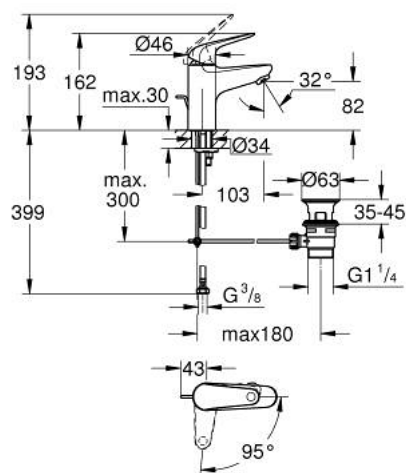

24 257 001 EUROECO MITIGEUR MONOCOMMANDE 1/2" LAVABO TAILLE S

DESCRIPTION DU PRODUIT

- Couleur: chromé
- GROHE SmoothControl cartouche en céramique 28 mm
- EcoMode - cold water flow in mid-lever position saves energy
- avec limiteur de température
- GROHE LongLife finition durable
- conduit d'eau sans plomb ni nickel
- GROHE EcoJoy économie d'eau
- débit maximum à 3 bars : 5 l/min
- système de montage rapide
- tirette et garniture de vidage 1 1/4"
- flexibles de raccordement souples

24 257 001 EUROECO MITIGEUR MONOCOMMANDE 1/2" LAVABO TAILLE S

PIÈCES DE RECHANGE, juillet 2021 – now

- 1: levier (Numéro de commande 1020480000)
- 2: cartouche (Numéro de commande 1030059990)
- 3: Coulisse filetée (Numéro de commande 46739000)
- 4: Mousseur (Numéro de commande 48159000)
- 5: Fixation M26x1,5 (Numéro de commande 46249000)
- 6: Garniture de vidage 1 1/4" (Numéro de commande 28910000)
- 6.1: Clapet de vidage (Numéro de commande 07182000)
- 6.2: Tige et rotule de vidage (Numéro de commande 07052000)
- 7: Clef platte SW 46 mm à 6 pans (Numéro de commande 19017000)*
- 8: Tige et rotule de vidage (Numéro de commande 07341000)*