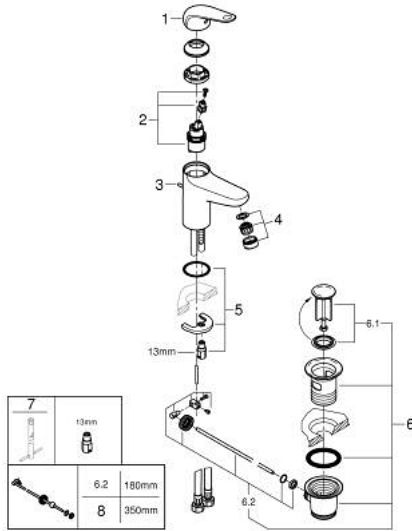

EUROECO 24 257 001 خلاط حوض بمقبض فردي بقياس 1/2 بوصة مقاس صغير

وصف المنتج:

• اللون: كروم

• قلب سيراميك GROHE SmoothControl 28 مم

• EcoMode - cold water flow in mid-lever position saves energy

• مع محدد درجة حرارة

• طلاء كروم GROHE LongLife

• مسارات الماء الداخلية المعزولة - من دون رصاص ونيكل

• تقنية GROHE EcoJoy لمياه أقل وتدفق ممتاز

• maximum flow rate (at 3 bar): 5 l/min

• نظام تركيب سريع

• مجموعة تصريف المياه بقياس 1 1/4 بوصة

• خراطيم توصيل مرنة

EUROECO 24 257 001 خلاط حوض بمقبض فردي بقياس 1/2 بوصة مقاس صغير

الآن - 2021 وي لوي, قطع الغيار:

1: lever (الطلب رقم 1020480000)

2: cartridge (الطلب رقم 1030059990)

3: شداد (الطلب رقم 46739000)

4: فلتر مياه (الطلب رقم 48159000)

5: طقم تركيب ساق (الطلب رقم 46249000)

6: مجموعة تصريف بقياس 1 1/4 بوصة (الطلب رقم 28910000)

6.1: فيشه (الطلب رقم 07182000)

6.2: عامود غير متمركز (الطلب رقم 07052000)

7: مفتاح تحميل* (الطلب رقم 19017000)