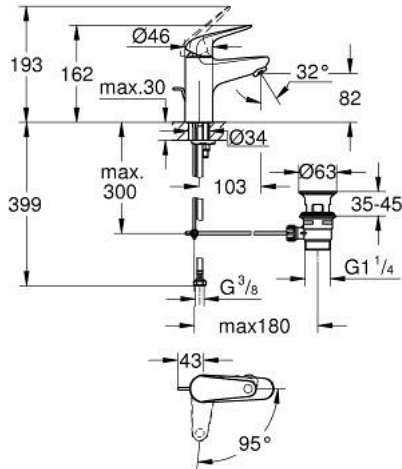

EUROECO 24 257 001 خلاط حوض بمقبض فردي بقياس 1/2 بوصة مقاس صغير

وصف المنتج:

• اللون: كروم

• قلب سيراميك GROHE SmoothControl 28 مم

• EcoMode - cold water flow in mid-lever position saves energy

• مع محدد درجة حرارة

• طلاء كروم GROHE LongLife

• مسارات الماء الداخلية المعزولة - من دون رصاص ونيكل

• تقنية GROHE EcoJoy لمياه أقل وتدفق ممتاز

• maximum flow rate (at 3 bar): 5 l/min

• نظام تركيب سريع

• مجموعة تصريف المياه بقياس 1 1/4 بوصة

• خراطيم توصيل مرنة

EUROECO 24 257 001 خلاط حوض بمقبض فردي بقياس 1/2 بوصة مقاس صغير

الآن - 2021 وي لوي, قطع الغيار:

1: lever (الطلب رقم 1020480000)

2: cartridge (الطلب رقم 1030059990)

3: شداد (الطلب رقم 46739000)

4: فلتر مياه (الطلب رقم 48159000)

5: طقم تركيب ساق (الطلب رقم 46249000)

6: مجموعة تصريف بقياس 1 1/4 بوصة (الطلب رقم 28910000)

6.1: فيشه (الطلب رقم 07182000)

6.2: عامود غير متمركز (الطلب رقم 07052000)

7: مفتاح تحميل* (الطلب رقم 19017000)