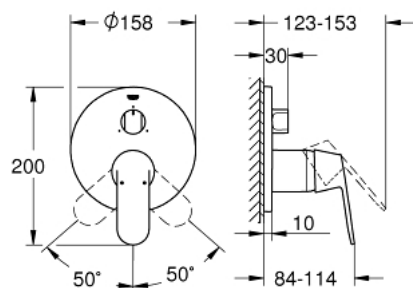

24 226 000 EUROSMART COSMOPOLITAN MITIGEUR MÉCANIQUE 3 SORTIES

DESCRIPTION DU PRODUIT

- Couleur: chromé
- à associer avec GROHE Rapido SmartBox (35 604)
- GROHE SilkMove cartouche en céramique 46 mm
- GROHE FastFixation rosace murale avec fixation cachée
- rosace en métal, ajustable rétroactivement de 6°
- levier de commande métallique
- inverseur 3 sorties
- livré sans corps encastré 35 604 (à commander séparément)
- débit : sortie A = 27 l/min, sortie B = 27 l/min, sortie C = 27 l/min

24 226 000 EUROSMART COSMOPOLITAN MITIGEUR MÉCANIQUE 3 SORTIES

PIÈCES DE RECHANGE, mars 2021 – now

- 1: Levier (Numéro de commande 46682000)
 - 2: bouton d'inversion (Numéro de commande 48447000)
 - 3: Rosace (Numéro de commande 49108000)
 - 4: Plaque de montage (Numéro de commande 49094000)
 - 5: Capuchon (Numéro de commande 02693000)
 - 6: Cartouche (Numéro de commande 46048000)
 - 7: Mécanisme d'inverseur (Numéro de commande 48448000)
 - 8: Joint (Numéro de commande 48360000)
 - 9: Limiteur de température (Numéro de commande 46308000)*
 - 10: Extension universelle pour mitigeurs mécaniques - 25 mm (Numéro de commande 14056000)*
 - 11: Kit de rallonge universel mélangeurs monocommande, 50 mm (Numéro de commande 14057000)*
- * Accessoires en option