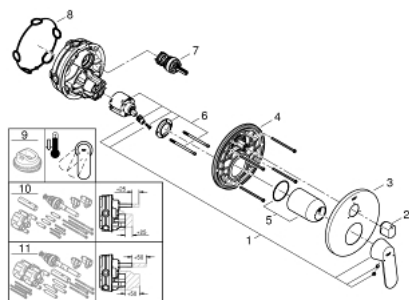

24 226 000 EUROSMART COSMOPOLITAN MITIGEUR MÉCANIQUE 3 SORTIES

DESCRIPTION DU PRODUIT

- Couleur: chromé
- à associer avec GROHE Rapido SmartBox (35 604)
- GROHE SilkMove cartouche en céramique 46 mm
- GROHE FastFixation rosace murale avec fixation cachée
- rosace en métal, ajustable rétroactivement de 6°
- levier de commande métallique
- inverseur 3 sorties
- livré sans corps encastré 35 604 (à commander séparément)
- débit : sortie A = 27 l/min, sortie B = 27 l/min, sortie C = 27 l/min

24 226 000 EUROSMART COSMOPOLITAN MITIGEUR MÉCANIQUE 3 SORTIES

PIÈCES DE RECHANGE, mars 2021 – now

- 1: Levier (Numéro de commande 46682000)
 - 2: bouton d'inversion (Numéro de commande 48447000)
 - 3: Rosace (Numéro de commande 49108000)
 - 4: Plaque de montage (Numéro de commande 49094000)
 - 5: Capuchon (Numéro de commande 02693000)
 - 6: Cartouche (Numéro de commande 46048000)
 - 7: Mécanisme d'inverseur (Numéro de commande 48448000)
 - 8: Joint (Numéro de commande 48360000)
 - 9: Limiteur de température (Numéro de commande 46308000)*
 - 10: Extension universelle pour mitigeurs mécaniques - 25 mm (Numéro de commande 14056000)*
 - 11: Kit de rallonge universel mélangeurs monocommande, 50 mm (Numéro de commande 14057000)*
- * Accessoires en option