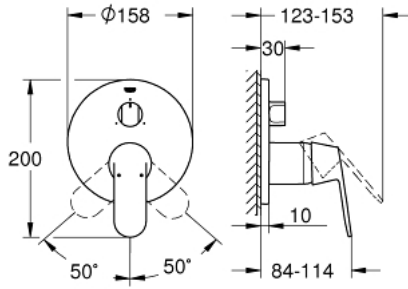

• شمسة معدنية، تركيب عكسي بزاوية 6 درجات قابلة للتعديل

• مقبض معدني

• المحول ثلاثي الاتجاهات

• without roughing-in set 35 600/35 604 (please order separately)

• لتر/دقيقة

• أداء التدفق: المخرج A = 27 لتر/دقيقة المخرج B = 27 لتر/دقيقة المخرج C = 27

## EUROSMART COSMOPOLITAN 24 226 000 خلاط بمقبض فردي مع محول ثلاثي الاتجاهات

الآن - 2021 سرام, قطع الغيار

1: مقبض (46682000 رقم الطلب.)

2: مقبض محول, مستدير (48447000 رقم الطلب.)

3: غطاء متقوب من المنتصف (49108000 رقم الطلب.)