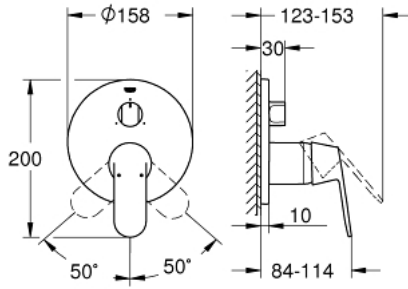

• شمسة معدنية، تركيب عكسي بزاوية 6 درجات قابلة للتعديل

• مقبض معدني

• المحول ثلاثي الاتجاهات

• without roughing-in set 35 600/35 604 (please order separately)

• لتر/دقيقة

• أداء التدفق: المخرج A = 27 لتر/دقيقة المخرج B = 27 لتر/دقيقة المخرج C = 27

EUROSMART COSMOPOLITAN 24 226 000 خلاط بمقبض فردي مع محول ثلاثي الاتجاهات

الآن - 2021 سرام, قطع الغيار

1: مقبض (46682000 رقم الطلب:-)

2: مقبض محول, مستدير (48447000 رقم الطلب:-)

3: غطاء متقوب من المنتصف (49108000 رقم الطلب:-)