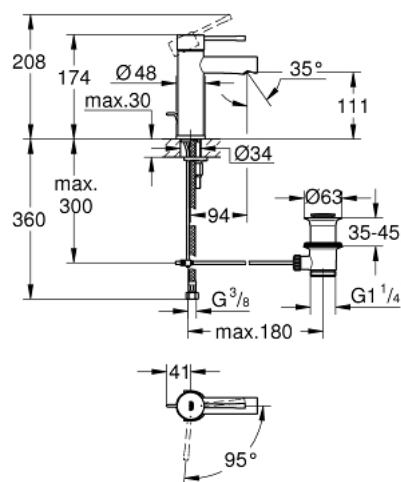

24 183 001 ESSENCE MITIGEUR MONOCOMMANDE 1/2" LAVABO TAILLE S

DESCRIPTION DU PRODUIT

- Couleur: chromé
- GROHE SilkMove cartouche en céramique 28 mm
- OpenCold - cold water flow in mid-lever position
- avec limiteur de température
- GROHE LongLife finition durable
- GROHE EcoJoy économie d'eau
- débit maximum à 3 bars : 5 l/min
- GROHE FastFixation Plus installation ultra rapide
- tirette et garniture de vidage 1 1/4"
- flexibles de raccordement souples

24 183 001 **ESSENCE MITIGEUR MONOCOMMANDE 1/2" LAVABO**
TAILLE S

PIÈCES DE RECHANGE, novembre 2021 – now

- 1: Levier (Numéro de commande 46918000)
- 2: Bague de fixation (Numéro de commande 46715000)
- 3: Cartouche (Numéro de commande 46580000)
- 4: Coulisse filetée (Numéro de commande 46739000)
- 5: Mousseur (Numéro de commande 46765000)
- 6: Rosace (Numéro de commande 48603000)
- 7: Fixation M26x1,5 (Numéro de commande 46645000)
- 8: Garniture de vidage 1 1/4" (Numéro de commande 28910000)
- 8.1: Clapet de vidage (Numéro de commande 07182000)
- 8.2: Tige et rotule de vidage (Numéro de commande 07052000)
- 9: Clef platte SW 46 mm à 6 pans (Numéro de commande 19017000)*
- 10: Tige et rotule de vidage (Numéro de commande 07341000)*