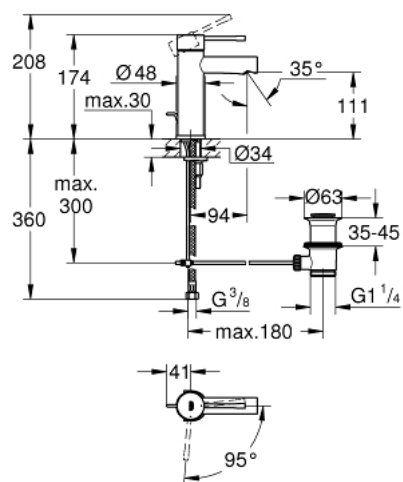

24 183 001 ESSENCE MITIGEUR MONOCOMMANDE 1/2" LAVABO TAILLE S

DESCRIPTION DU PRODUIT

- Couleur: chromé
- GROHE SilkMove cartouche en céramique 28 mm
- EcoMode - cold water flow in mid-lever position saves energy
- avec limiteur de température
- GROHE LongLife finition durable
- GROHE EcoJoy économie d'eau
- débit maximum à 3 bars : 5 l/min
- GROHE FastFixation Plus installation ultra rapide
- tirette et garniture de vidage 1 1/4"
- flexibles de raccordement souples
- remplace la référence 23 379 001

24 183 001 **ESSENCE MITIGEUR MONOCOMMANDE 1/2" LAVABO**
TAILLE S

PIÈCES DE RECHANGE, novembre 2021 – now

- 1: Levier (Numéro de commande 46918000)
- 2: Bague de fixation (Numéro de commande 46715000)
- 3: Cartouche (Numéro de commande 46580000)
- 4: Coulisse filetée (Numéro de commande 46739000)
- 5: Mousseur (Numéro de commande 46765000)
- 6: Rosace (Numéro de commande 48603000)
- 7: Fixation M26x1,5 (Numéro de commande 46645000)
- 8: Garniture de vidage 1 1/4" (Numéro de commande 28910000)
- 8.1: Clapet de vidage (Numéro de commande 07182000)
- 8.2: Tige et rotule de vidage (Numéro de commande 07052000)
- 9: Clef platte SW 46 mm à 6 pans (Numéro de commande 19017000)*
- 10: Tige et rotule de vidage (Numéro de commande 07341000)*