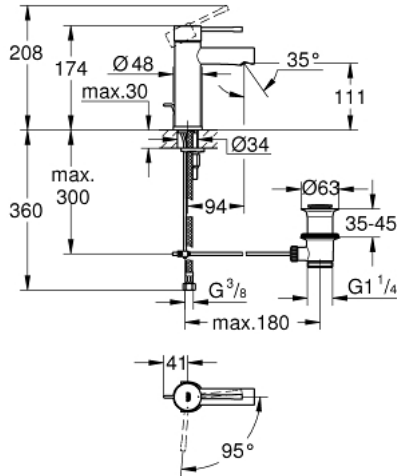

## ESSENCE 24 183 001 خلاط حوض بمقبض فردي بقياس 1/2 بوصة مقاس صغير

وصف المنتج:

- اللون: كروم
- قلب سيراميك GROHE SilkMove 28 مم
- OpenCold - cold water flow in mid-lever position
- مع محدد درجة حرارة
- طلاء كروم GROHE LongLife
- تقنية GROHE EcoJoy لمياه أقل وتدفق ممتاز
- maximum flow rate (at 3 bar): 5 l/min
- نظام التركيب GROHE QuickFix Plus
- مجموعة تصريف المياه بقياس 1 1/4 بوصة
- خراطيم توصيل مرنة

## ESSENCE 24 183 001 خلاط حوض بمقبض فردي بقياس 1/2 بوصة مقاس صغير

الآن - 2021 ريمفون, قطع الغيار

1: مقبض (46918000 رقم الطلب.)

2: حلقة تركيب (46715000 رقم الطلب.)

3: خرطوشة (46580000 رقم الطلب.)

4: شداد (46739000 رقم الطلب.)

5: فلتر مياه (46765000 رقم الطلب.)

6: غطاء مثقوب من المنتصف (48603000 رقم الطلب.)

7: مقم تركيب ساق (46645000 رقم الطلب.)

8: مجموعة تصريف بقياس 1 1/4 بوصة (28910000 رقم الطلب.)

8.1: فيشه (07182000 رقم الطلب.)