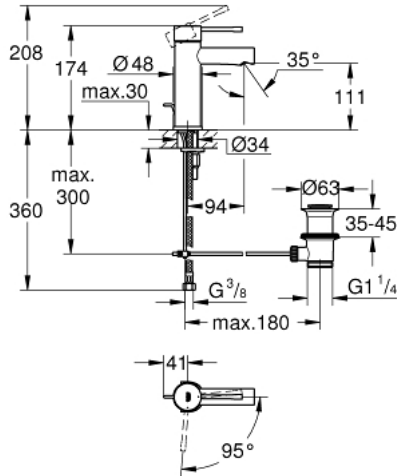

ESSENCE 24 183 001 خلاط حوض بمقبض فردي بقياس 1/2 بوصة مقاس صغير

وصف المنتج:

• اللون: كروم

• قلب سيراميك GROHE SilkMove 28 مم

• EcoMode - cold water flow in mid-lever position saves energy

• مع محدد درجة حرارة

• طلاء كروم GROHE LongLife

• تقنية GROHE EcoJoy لمياه أقل وتدفق ممتاز

• maximum flow rate (at 3 bar): 5 l/min

• نظام التركيب GROHE QuickFix Plus

• مجموعة تصريف المياه بقياس 1 1/4 بوصة

• خراطيم توصيل مرنة

• replaces Essence basin mixer 23 379 001

ESSENCE 24 183 001 خلاط حوض بمقبض فردي بقياس 1/2 بوصة مقاس صغير

الآن - 2021 ريمفون, قطع الغيار

1: مقبض (46918000 رقم الطلب.)

2: حلقة تركيب (46715000 رقم الطلب.)

3: خرطوشة (46580000 رقم الطلب.)

4: شداد (46739000 رقم الطلب.)

5: فلتر مياه (46765000 رقم الطلب.)

6: غطاء مثقوب من المنتصف (48603000 رقم الطلب.)

7: مقم تركيب ساق (46645000 رقم الطلب.)

8: مجموعة تصريف بقياس 1 1/4 بوصة (28910000 رقم الطلب.)

8.1: فيشه (07182000 رقم الطلب.)