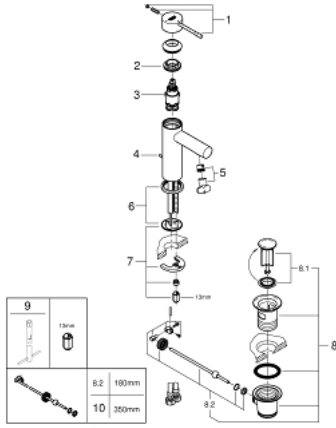

## ESSENCE 24 183 001 خلاط حوض بمقبض فردي بقياس 1/2 بوصة مقاس صغير

وصف المنتج:

- اللون: كروم
- قلب سيراميك GROHE SilkMove 28 مم
- OpenCold - cold water flow in mid-lever position
- مع محدد درجة حرارة
- طلاء كروم GROHE LongLife
- تقنية GROHE EcoJoy لمياه أقل وتدفق ممتاز
- maximum flow rate (at 3 bar): 5 l/min
- نظام التركيب GROHE QuickFix Plus
- مجموعة تصريف المياه بقياس 1 1/4 بوصة
- خراطيم توصيل مرنة

## ESSENCE 24 183 001 خلاط حوض بمقبض فردي بقياس 1/2 بوصة مقاس صغير

الآن - 2021 ريمفون, قطع الغيار

1: مقبض (46918000 رقم الطلب.)

2: حلقة تركيب (46715000 رقم الطلب.)

3: خرطوشة (46580000 رقم الطلب.)

4: شداد (46739000 رقم الطلب.)

5: فلتر مياه (46765000 رقم الطلب.)

6: غطاء مثقوب من المنتصف (48603000 رقم الطلب.)

7: مقم تركيب ساق (46645000 رقم الطلب.)

8: مجموعة تصريف بقياس 1 1/4 بوصة (28910000 رقم الطلب.)

8.1: فيشه (07182000 رقم الطلب.)