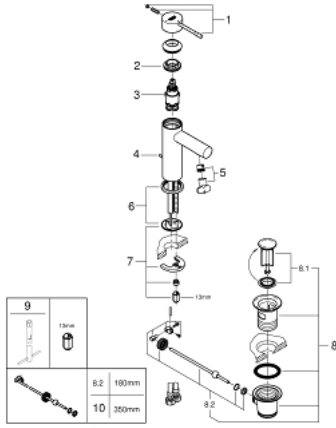

ESSENCE 24 183 001 خلاط حوض بمقبض فردي بقياس 1/2 بوصة مقاس صغير

وصف المنتج:

• اللون: كروم

• قلب سيراميك GROHE SilkMove 28 مم

• EcoMode - cold water flow in mid-lever position saves energy

• مع محدد درجة حرارة

• طلاء كروم GROHE LongLife

• تقنية GROHE EcoJoy لمياه أقل وتدفق ممتاز

• maximum flow rate (at 3 bar): 5 l/min

• نظام التركيب GROHE QuickFix Plus

• مجموعة تصريف المياه بقياس 1 1/4 بوصة

• خراطيم توصيل مرنة

• replaces Essence basin mixer 23 379 001

ESSENCE 24 183 001 خلاط حوض بمقبض فردي بقياس 1/2 بوصة مقاس صغير

الآن - 2021 ريمفون, قطع الغيار

1: مقبض (46918000 رقم الطلب.)

2: حلقة تركيب (46715000 رقم الطلب.)

3: خرطوشة (46580000 رقم الطلب.)

4: شداد (46739000 رقم الطلب.)

5: فلتر مياه (46765000 رقم الطلب.)

6: غطاء مثقوب من المنتصف (48603000 رقم الطلب.)

7: مقم تركيب ساق (46645000 رقم الطلب.)

8: مجموعة تصريف بقياس 1 1/4 بوصة (28910000 رقم الطلب.)

8.1: فيشه (07182000 رقم الطلب.)