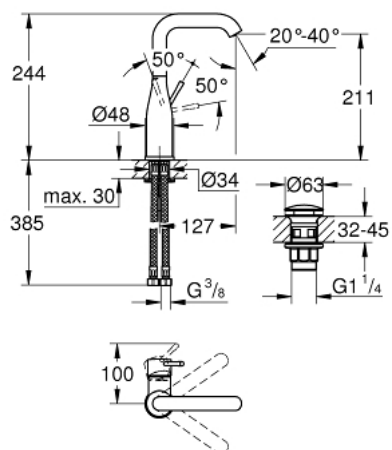

## 24 182 001 ESSENCE MITIGEUR MONOCOMMANDE POUR LAVABO 1/2" TAILLE L

### DESCRIPTION DU PRODUIT

- Couleur: chromé
- GROHE SilkMove cartouche en céramique 28 mm
- avec limiteur de température
- GROHE LongLife finition durable
- GROHE EcoJoy économie d'eau
- débit maximum à 3 bars : 5 l/min
- GROHE AquaGuide mousseur ajustable
- GROHE FastFixation Plus installation ultra rapide
- bec mobile avec butée et mousseur
- zone de pivotement réglable 0° / 150° / 360°
- corps lisse
- bonde de vidage clic-clac
- flexibles de raccordement souples

### PIÈCES DE RECHANGE, décembre 2021 – now

- 1: Levier (Numéro de commande 46919000)
  - 2: Cartouche (Numéro de commande 46580000)
  - 3: anneau fileté (Numéro de commande 48591000)
  - 4: Bec tubulaire (Numéro de commande 13374000)
  - 4.1: Mousseur (Numéro de commande 48270000)
  - 4.2: Joint torique 13,5 x 2,75 (Numéro de commande 0128500M)
  - 4.3: Clip de s-reté (Numéro de commande 4826600M)
  - 5: Rosace (Numéro de commande 48603000)
  - 6: Fixation M26x1,5 (Numéro de commande 46645000)
  - 7: Flexible de raccordement (Numéro de commande 46255000)
  - 8: Garniture de vidage avec bouchon à presser (Numéro de commande 65807000)
  - 9: Clef platte SW 46 mm à 6 pans (Numéro de commande 19017000)\*
- \* Accessoires en option