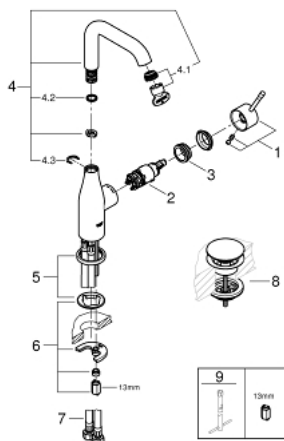

## 24 182 001 ESSENCE MITIGEUR MONOCOMMANDE POUR LAVABO 1/2" TAILLE L

### DESCRIPTION DU PRODUIT

- Couleur: chromé
- GROHE SilkMove cartouche en céramique 28 mm
- avec limiteur de température
- GROHE LongLife finition durable
- GROHE EcoJoy économie d'eau
- débit maximum à 3 bars : 5 l/min
- GROHE AquaGuide mousseur ajustable
- GROHE FastFixation Plus installation ultra rapide
- bec mobile avec butée et mousseur
- zone de pivotement réglable 0° / 150° / 360°
- corps lisse
- bonde de vidage clic-clac
- flexibles de raccordement souples

### PIÈCES DE RECHANGE, décembre 2021 – now

- 1: Levier (Numéro de commande 46919000)
  - 2: Cartouche (Numéro de commande 46580000)
  - 3: anneau fileté (Numéro de commande 48591000)
  - 4: Bec tubulaire (Numéro de commande 13374000)
  - 4.1: Mousseur (Numéro de commande 48270000)
  - 4.2: Joint torique 13,5 x 2,75 (Numéro de commande 0128500M)
  - 4.3: Clip de s-reté (Numéro de commande 4826600M)
  - 5: Rosace (Numéro de commande 48603000)
  - 6: Fixation M26x1,5 (Numéro de commande 46645000)
  - 7: Flexible de raccordement (Numéro de commande 46255000)
  - 8: Garniture de vidage avec bouchon à presser (Numéro de commande 65807000)
  - 9: Clef platte SW 46 mm à 6 pans (Numéro de commande 19017000)\*
- \* Accessoires en option