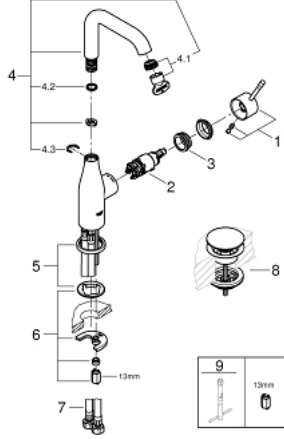

ESSENCE 24 182 001 خلاط حوض بمقبض فردي بقياس 1/2 بوصة
 مقاس كبير

وصف المنتج:

- اللون: كروم
- قلب سيراميك GROHE SilkMove 28 مم
- مع محدد درجة حرارة
- طلاء كروم GROHE LongLife
- تقنية GROHE EcoJoy لمياه أقل وتدفق ممتاز
- maximum flow rate (at 3 bar): 5 l/min
- مرغي المياه القابل للتعديل GROHE AquaGuide
- نظام التركيب GROHE QuickFix Plus
- الصنوبر الدوار مع مرغي المياه ومحدد التوقف
- منطقة دوار قابلة للتعديل 360° / 150° / 0°
- الجسم الأملس
- طقم تصريف بقابس للفتح بالضغط
- خرطوم توصيل مرنة

ESSENCE 24 182 001 خلاط حوض بمقبض فردي بقياس 1/2 بوصة
 مقاس كبير

الآن - 2021 ربيع سيدي, قطع الغيار:

- 1: مقبض (رقم الطلب: 46919000)
- 2: خرطوشة (رقم الطلب: 46580000)
- 3: screw ring (رقم الطلب: 48591000)
- 4: خلاط أنبوبي (رقم الطلب: 13374000)
- 4.1: فلتر مياه (رقم الطلب: 48270000)
- 4.2: وردة عزل (رقم الطلب: 0128500M)
- 4.3: حلقة الأمان (رقم الطلب: 4826600M)
- 5: غطاء مثقوب من المنتصف (رقم الطلب: 48603000)
- 6: طقم تركيب ساق (رقم الطلب: 46645000)
- 7: خرطوم وصلة (رقم الطلب: 46255000)
- 8: طقم تصريف بقياس للفتح بالضغط (رقم الطلب: 65807000)
- 9: مفتاح تحميل* (رقم الطلب: 19017000)