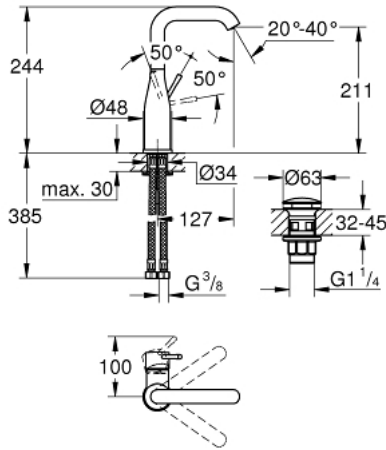

ESSENCE 24 182 001 خلاط حوض بمقبض فردي بقياس 1/2 بوصة
 مقاس كبير

وصف المنتج:

- اللون: كروم
- قلب سيراميك GROHE SilkMove 28 مم
- مع محدد درجة حرارة
- طلاء كروم GROHE LongLife
- تقنية GROHE EcoJoy لمياه أقل وتدفق ممتاز
- maximum flow rate (at 3 bar): 5 l/min
- مرغي المياه القابل للتعديل GROHE AquaGuide
- نظام التركيب GROHE QuickFix Plus
- الصنوبر الدوار مع مرغي المياه ومحدد التوقف
- منطقة دوار قابلة للتعديل 360° / 150° / 0°
- الجسم الأملس
- طقم تصريف بقابس للفتح بالضغط
- خرطوم توصيل مرنة

ESSENCE 24 182 001 خلاط حوض بمقبض فردي بقياس 1/2 بوصة
 مقاس كبير

الآن - 2021 ربيع سيدي, قطع الغيار:

- 1: مقبض (رقم الطلب: 46919000)
- 2: خرطوشة (رقم الطلب: 46580000)
- 3: screw ring (رقم الطلب: 48591000)
- 4: خلاط أنبوبي (رقم الطلب: 13374000)
- 4.1: فلتر مياه (رقم الطلب: 48270000)
- 4.2: وردة عزل (رقم الطلب: 0128500M)
- 4.3: حلقة الأمان (رقم الطلب: 4826600M)
- 5: غطاء مثقوب من المنتصف (رقم الطلب: 48603000)
- 6: طقم تركيب ساق (رقم الطلب: 46645000)
- 7: خرطوم وصلة (رقم الطلب: 46255000)
- 8: طقم تصريف بقياس للفتح بالضغط (رقم الطلب: 65807000)
- 9: مفتاح تحميل* (رقم الطلب: 19017000)