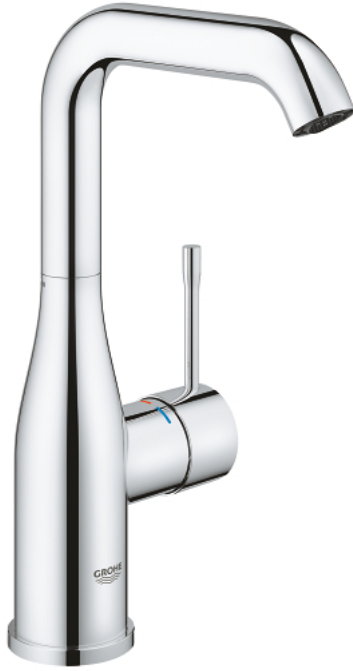

ESSENCE 24 182 001 خلاط حوض بمقبض فردي بقياس 1/2 بوصة
 مقاس كبير

وصف المنتج:

- اللون: كروم
- قلب سيراميك GROHE SilkMove 28 مم
- مع محدد درجة حرارة
- طلاء كروم GROHE LongLife
- تقنية GROHE EcoJoy لمياه أقل وتدفق ممتاز
- maximum flow rate (at 3 bar): 5 l/min
- مرغي المياه القابل للتعديل GROHE AquaGuide
- نظام التركيب GROHE QuickFix Plus
- الصنوبر الدوار مع مرغي المياه ومحدد التوقف
- منطقة دوار قابلة للتعديل 360° / 150° / 0°
- الجسم الأملس
- طقم تصريف بقابس للفتح بالضغط
- خرطوم توصيل مرنة

ESSENCE 24 182 001 خلاط حوض بمقبض فردي بقياس 1/2 بوصة
 مقاس كبير

الآن - 2021 ربيع سيدي, قطع الغيار:

- 1: مقبض (رقم الطلب: 46919000)
- 2: خرطوشة (رقم الطلب: 46580000)
- 3: screw ring (رقم الطلب: 48591000)
- 4: خلاط أنبوبي (رقم الطلب: 13374000)
- 4.1: فلتر مياه (رقم الطلب: 48270000)
- 4.2: وردة عزل (رقم الطلب: 0128500M)
- 4.3: حلقة الأمان (رقم الطلب: 4826600M)
- 5: غطاء مثقوب من المنتصف (رقم الطلب: 48603000)
- 6: طقم تركيب ساق (رقم الطلب: 46645000)
- 7: خرطوم وصلة (رقم الطلب: 46255000)
- 8: طقم تصريف بقياس للفتح بالضغط (رقم الطلب: 65807000)
- 9: مفتاح تحميل* (رقم الطلب: 19017000)