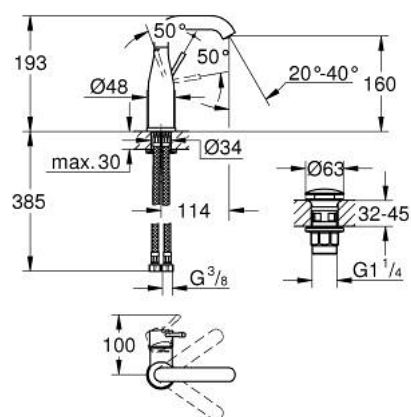

24 181 001 ESSENCE MITIGEUR MONOCOMMANDE 1/2" LAVABO TAILLE M

DESCRIPTION DU PRODUIT

- Couleur: chromé
- GROHE SilkMove cartouche en céramique 28 mm
- avec limiteur de température
- GROHE LongLife finition durable
- GROHE EcoJoy économie d'eau
- débit maximum à 3 bars : 5 l/min
- GROHE AquaGuide mousseur ajustable
- GROHE FastFixation Plus installation ultra rapide
- bec mobile avec butée et mousseur
- zone de pivotement réglable 0° / 150° / 360°
- corps lisse
- bonde de vidage clic-clac
- flexibles de raccordement souples

24 181 001 **ESSENCE MITIGEUR MONOCOMMANDE 1/2" LAVABO**
TAILLE M

PIÈCES DE RECHANGE, décembre 2021 – now

- 1: Levier (Numéro de commande 46919000)
 - 2: Cartouche (Numéro de commande 46580000)
 - 3: anneau fileté (Numéro de commande 48591000)
 - 4: Bec tubulaire (Numéro de commande 13373000)
 - 4.1: Mousseur (Numéro de commande 48270000)
 - 4.2: Joint torique 13,5 x 2,75 (Numéro de commande 0128500M)
 - 4.3: Clip de s-reté (Numéro de commande 4826600M)
 - 5: Rosace (Numéro de commande 48603000)
 - 6: Fixation M26x1,5 (Numéro de commande 46645000)
 - 7: Flexible de raccordement (Numéro de commande 46255000)
 - 8: Garniture de vidage avec bouchon à presser (Numéro de commande 65807000)
 - 9: Clef platte SW 46 mm à 6 pans (Numéro de commande 19017000)*
- * Accessoires en option