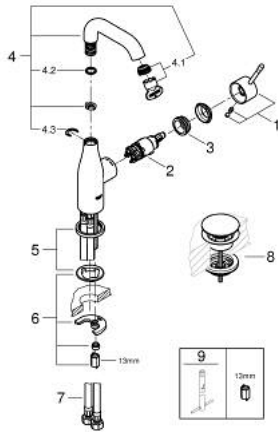

24 181 001 ESSENCE MITIGEUR MONOCOMMANDE 1/2" LAVABO TAILLE M

DESCRIPTION DU PRODUIT

- Couleur: chromé
- GROHE SilkMove cartouche en céramique 28 mm
- avec limiteur de température
- GROHE LongLife finition durable
- GROHE EcoJoy économie d'eau
- débit maximum à 3 bars : 5 l/min
- GROHE AquaGuide mousseur ajustable
- GROHE FastFixation Plus installation ultra rapide
- bec mobile avec butée et mousseur
- zone de pivotement réglable 0° / 150° / 360°
- corps lisse
- bonde de vidage clic-clac
- flexibles de raccordement souples

24 181 001 **ESSENCE MITIGEUR MONOCOMMANDE 1/2" LAVABO**
TAILLE M

PIÈCES DE RECHANGE, décembre 2021 – now

- 1: Levier (Numéro de commande 46919000)
 - 2: Cartouche (Numéro de commande 46580000)
 - 3: anneau fileté (Numéro de commande 48591000)
 - 4: Bec tubulaire (Numéro de commande 13373000)
 - 4.1: Mousseur (Numéro de commande 48270000)
 - 4.2: Joint torique 13,5 x 2,75 (Numéro de commande 0128500M)
 - 4.3: Clip de s-reté (Numéro de commande 4826600M)
 - 5: Rosace (Numéro de commande 48603000)
 - 6: Fixation M26x1,5 (Numéro de commande 46645000)
 - 7: Flexible de raccordement (Numéro de commande 46255000)
 - 8: Garniture de vidage avec bouchon à presser (Numéro de commande 65807000)
 - 9: Clef platte SW 46 mm à 6 pans (Numéro de commande 19017000)*
- * Accessoires en option