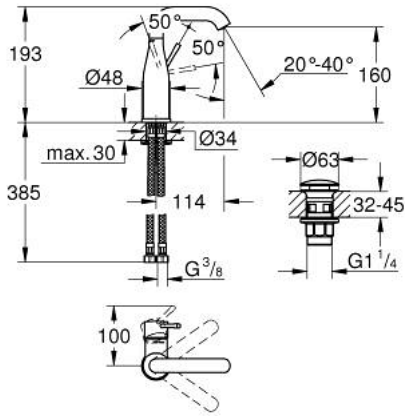

ESSENCE 24 181 001 خلاط حوض بمقبض فردي بقياس 1/2 بوصة
مقاس M

وصف المنتج:

- اللون: كروم
- قلب سيراميك 28 GROHE SilkMove مم
- مع محدد درجة حرارة
- طلاء كروم GROHE LongLife
- تقنية GROHE EcoJoy لمياه أقل وتدفق ممتاز
- maximum flow rate (at 3 bar): 5 l/min
- مرغي المياه القابل للتعديل GROHE AquaGuide
- نظام التركيب GROHE QuickFix Plus
- الصنوبر الدوار مع مرغي المياه ومحدد التوقف
- منطقة دوار قابلة للتعديل 0° / 150° / 360°
- الجسم الألمس
- طقم تصريف بقابس للفتح بالضغط
- خرطوم توصيل مرنة

ESSENCE 24 181 001 خلاط حوض بمقبض فردي بقياس 1/2 بوصة مقاس M

الآن - 2021 ربيع سيدي, قطع الغيار

1: مقبض (رقم الطلب: 46919000)

2: خرطوشة (رقم الطلب: 46580000)

3: screw ring (رقم الطلب: 48591000)

4: خلاط أنبوبي (رقم الطلب: 13373000)

4.1: فلتر مياه (رقم الطلب: 48270000)

4.2: وردة عزل (رقم الطلب: 0128500M)

4.3: حلقة الأمان (رقم الطلب: 4826600M)

5: غطاء مثقوب من المنتصف (رقم الطلب: 48603000)

6: طقم تركيب ساق (رقم الطلب: 46645000)

7: خرطوم وصلة (رقم الطلب: 46255000)

8: طقم تصريف بقياس للفتح بالضغط (رقم الطلب: 65807000)

9: مفتاح تحميل* (رقم الطلب: 19017000)

* إكسسوارات اختيارية