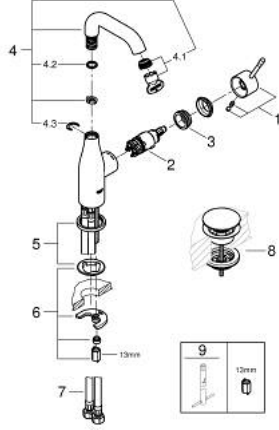

ESSENCE 24 181 001 خلاط حوض بمقبض فردي بقياس 1/2 بوصة
مقاس M

وصف المنتج:

- اللون: كروم
- قلب سيراميك 28 GROHE SilkMove مم
- مع محدد درجة حرارة
- طلاء كروم GROHE LongLife
- تقنية GROHE EcoJoy لمياه أقل وتدفق ممتاز
- maximum flow rate (at 3 bar): 5 l/min
- مرغي المياه القابل للتعديل GROHE AquaGuide
- نظام التركيب GROHE QuickFix Plus
- الصنوبر الدوار مع مرغي المياه ومحدد التوقف
- منطقة دوار قابلة للتعديل 0° / 150° / 360°
- الجسم الألمس
- طقم تصريف بقابس للفتح بالضغط
- خرطوم توصيل مرنة

ESSENCE 24 181 001 خلاط حوض بمقبض فردي بقياس 1/2 بوصة مقاس M

الآن - 2021 ربيع سيدي, قطع الغيار

1: مقبض (رقم الطلب: 46919000)

2: خرطوشة (رقم الطلب: 46580000)

3: screw ring (رقم الطلب: 48591000)

4: خلاط أنبوبي (رقم الطلب: 13373000)

4.1: فلتر مياه (رقم الطلب: 48270000)

4.2: وردة عزل (رقم الطلب: 0128500M)

4.3: حلقة الأمان (رقم الطلب: 4826600M)

5: غطاء مثقوب من المنتصف (رقم الطلب: 48603000)

6: طقم تركيب ساق (رقم الطلب: 46645000)

7: خرطوم وصلة (رقم الطلب: 46255000)

8: طقم تصريف بقياس للفتح بالضغط (رقم الطلب: 65807000)

9: مفتاح تحميل* (رقم الطلب: 19017000)

* إكسسوارات اختيارية