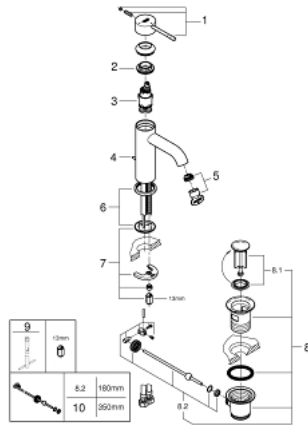

## 24 180 001 ESSENCE MITIGEUR MONOCOMMANDE 1/2" LAVABO TAILLE S

### DESCRIPTION DU PRODUIT

- Couleur: chromé
- GROHE SilkMove cartouche en céramique 28 mm
- EcoMode - cold water flow in mid-lever position saves energy
- avec limiteur de température
- GROHE LongLife finition durable
- GROHE EcoJoy économie d'eau
- débit maximum à 3 bars : 5 l/min
- GROHE AquaGuide mousseur ajustable
- GROHE FastFixation Plus installation ultra rapide
- tirette et garniture de vidage 1 1/4"
- flexibles de raccordement souples
- remplace la référence 23 591 001

24 180 001 **ESSENCE MITIGEUR MONOCOMMANDE 1/2" LAVABO**  
**TAILLE S**

**PIÈCES DE RECHANGE**, décembre 2021 – now

- 1: Levier (Numéro de commande 46918000)
- 2: Bague de fixation (Numéro de commande 46715000)
- 3: Cartouche (Numéro de commande 46580000)
- 4: Coulisse filetée (Numéro de commande 46739000)
- 5: Mousseur (Numéro de commande 48270000)
- 6: Rosace (Numéro de commande 48603000)
- 7: Fixation M26x1,5 (Numéro de commande 46645000)
- 8: Garniture de vidage 1 1/4" (Numéro de commande 28910000)
- 8.1: Clapet de vidage (Numéro de commande 07182000)
- 8.2: Tige et rotule de vidage (Numéro de commande 07052000)
- 9: Clef plate SW 46 mm à 6 pans (Numéro de commande 19017000)\*
- 10: Tige et rotule de vidage (Numéro de commande 07341000)\*