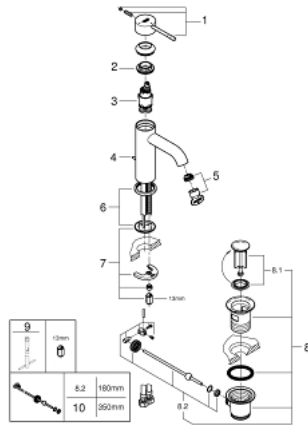

24 180 001 **ESSENCE MITIGEUR MONOCOMMANDE 1/2" LAVABO**
TAILLE S

PIÈCES DE RECHANGE, décembre 2021 – now

- 1: Levier (Numéro de commande 46918000)
- 2: Bague de fixation (Numéro de commande 46715000)
- 3: Cartouche (Numéro de commande 46580000)
- 4: Coulisse filetée (Numéro de commande 46739000)
- 5: Mousseur (Numéro de commande 48270000)
- 6: Rosace (Numéro de commande 48603000)
- 7: Fixation M26x1,5 (Numéro de commande 46645000)
- 8: Garniture de vidage 1 1/4" (Numéro de commande 28910000)
- 8.1: Clapet de vidage (Numéro de commande 07182000)
- 8.2: Tige et rotule de vidage (Numéro de commande 07052000)
- 9: Clef plate SW 46 mm à 6 pans (Numéro de commande 19017000)*
- 10: Tige et rotule de vidage (Numéro de commande 07341000)*

* Accessoires en option