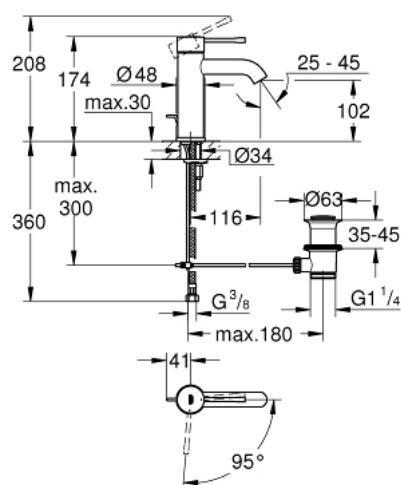

24 180 001 ESSENCE MITIGEUR MONOCOMMANDE 1/2" LAVABO TAILLE S

DESCRIPTION DU PRODUIT

- Couleur: chromé
- GROHE SilkMove cartouche en céramique 28 mm
- OpenCold - cold water flow in mid-lever position
- avec limiteur de température
- GROHE LongLife finition durable
- GROHE EcoJoy économie d'eau
- débit maximum à 3 bars : 5 l/min
- GROHE AquaGuide mousseur ajustable
- GROHE FastFixation Plus installation ultra rapide
- tirette et garniture de vidage 1 1/4"
- flexibles de raccordement souples

24 180 001 **ESSENCE MITIGEUR MONOCOMMANDE 1/2" LAVABO**
TAILLE S

PIÈCES DE RECHANGE, décembre 2021 – now

- 1: Levier (Numéro de commande 46918000)
- 2: Bague de fixation (Numéro de commande 46715000)
- 3: Cartouche (Numéro de commande 46580000)
- 4: Coulisse filetée (Numéro de commande 46739000)
- 5: Mousseur (Numéro de commande 48270000)
- 6: Rosace (Numéro de commande 48603000)
- 7: Fixation M26x1,5 (Numéro de commande 46645000)
- 8: Garniture de vidage 1 1/4" (Numéro de commande 28910000)
- 8.1: Clapet de vidage (Numéro de commande 07182000)
- 8.2: Tige et rotule de vidage (Numéro de commande 07052000)
- 9: Clef plate SW 46 mm à 6 pans (Numéro de commande 19017000)*
- 10: Tige et rotule de vidage (Numéro de commande 07341000)*