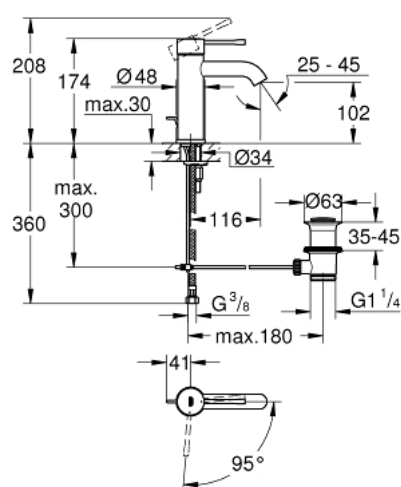

## 24 180 001 ESSENCE MITIGEUR MONOCOMMANDE 1/2" LAVABO TAILLE S

### DESCRIPTION DU PRODUIT

- Couleur: chromé
- GROHE SilkMove cartouche en céramique 28 mm
- EcoMode - cold water flow in mid-lever position saves energy
- avec limiteur de température
- GROHE LongLife finition durable
- GROHE EcoJoy économie d'eau
- débit maximum à 3 bars : 5 l/min
- GROHE AquaGuide mousseur ajustable
- GROHE FastFixation Plus installation ultra rapide
- tirette et garniture de vidage 1 1/4"
- flexibles de raccordement souples
- remplace la référence 23 591 001

24 180 001 **ESSENCE MITIGEUR MONOCOMMANDE 1/2" LAVABO**  
**TAILLE S**

**PIÈCES DE RECHANGE**, décembre 2021 – now

- 1: Levier (Numéro de commande 46918000)
- 2: Bague de fixation (Numéro de commande 46715000)
- 3: Cartouche (Numéro de commande 46580000)
- 4: Coulisse filetée (Numéro de commande 46739000)
- 5: Mousseur (Numéro de commande 48270000)
- 6: Rosace (Numéro de commande 48603000)
- 7: Fixation M26x1,5 (Numéro de commande 46645000)
- 8: Garniture de vidage 1 1/4" (Numéro de commande 28910000)
- 8.1: Clapet de vidage (Numéro de commande 07182000)
- 8.2: Tige et rotule de vidage (Numéro de commande 07052000)
- 9: Clef plate SW 46 mm à 6 pans (Numéro de commande 19017000)\*
- 10: Tige et rotule de vidage (Numéro de commande 07341000)\*