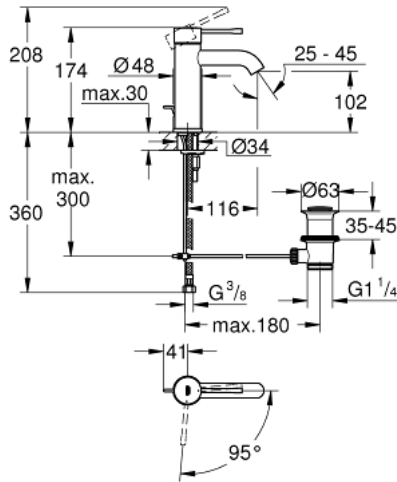

ESSENCE 24 180 001 خلاط حوض بمقبض فردي بقياس 1/2 بوصة مقاس صغير

وصف المنتج:

• اللون: كروم

• قلب سيراميك GROHE SilkMove 28 مم

• OpenCold - cold water flow in mid-lever position

• مع محدد درجة حرارة

• طلاء كروم GROHE LongLife

• تقنية GROHE EcoJoy لمياه أقل وتدفق ممتاز

• maximum flow rate (at 3 bar): 5 l/min

• مرغي المياه القابل للتعديل GROHE AquaGuide

• نظام التركيب GROHE QuickFix Plus

• مجموعة تصريف المياه بقياس 1 1/4 بوصة

• خراطيم توصيل مرنة

ESSENCE 24 180 001 خلاط حوض بمقبض فردي بقياس 1/2 بوصة مقاس صغير

الآن - 2021 ريم سيدي، قطع الغيار

1: مقبض (رقم الطلب: 46918000)

2: حلقة تركيب (رقم الطلب: 46715000)

3: خرطوشة (رقم الطلب: 46580000)

4: شداد (رقم الطلب: 46739000)

5: فلتر مياه (رقم الطلب: 48270000)

6: غطاء مثقوب من المنتصف (رقم الطلب: 48603000)

7: طقم تركيب ساق (رقم الطلب: 46645000)

8: مجموعة تصريف بقياس 1 1/4 بوصة (رقم الطلب: 28910000)

8.1: فيشه (رقم الطلب: 07182000)