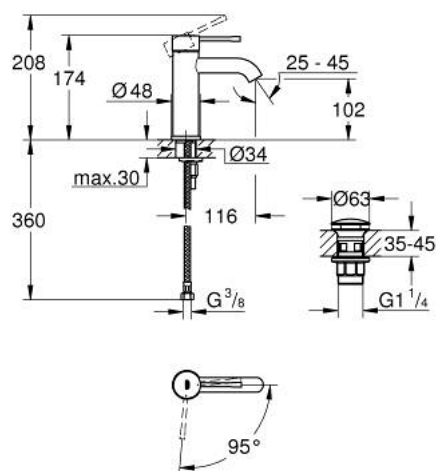

24 179 001 ESSENCE MITIGEUR MONOCOMMANDE 1/2" LAVABO TAILLE S

DESCRIPTION DU PRODUIT

- Couleur: chromé
- GROHE SilkMove cartouche en céramique 28 mm
- EcoMode - cold water flow in mid-lever position saves energy
- avec limiteur de température
- GROHE LongLife finition durable
- GROHE EcoJoy économie d'eau
- débit maximum à 3 bars : 5 l/min
- GROHE FastFixation Plus installation ultra rapide
- corps lisse
- bonde de vidage clic-clac
- flexibles de raccordement souples
- remplace la référence 23 797 001

24 179 001 **ESSENCE MITIGEUR MONOCOMMANDE 1/2" LAVABO**
TAILLE S

PIÈCES DE RECHANGE, décembre 2021 – now

- 1: Levier (Numéro de commande 46918000)
 - 2: Bague de fixation (Numéro de commande 46715000)
 - 3: Cartouche (Numéro de commande 46580000)
 - 4: Mousseur (Numéro de commande 48270000)
 - 5: Rosace (Numéro de commande 48603000)
 - 6: Fixation M26x1,5 (Numéro de commande 46645000)
 - 7: Garniture de vidage avec bouchon à presser (Numéro de commande 65807000)
 - 8: Clef platte SW 46 mm à 6 pans (Numéro de commande 19017000)*
- * Accessoires en option