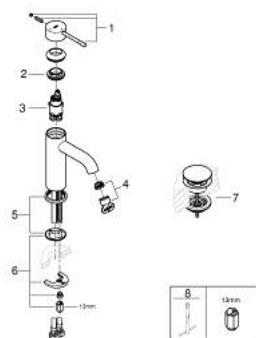

24 179 001 ESSENCE MITIGEUR MONOCOMMANDE 1/2" LAVABO
TAILLE S

DESCRIPTION DU PRODUIT

- Couleur: chromé
- GROHE SilkMove cartouche en céramique 28 mm
- OpenCold - cold water flow in mid-lever position
- avec limiteur de température
- GROHE LongLife finition durable
- GROHE EcoJoy économie d'eau
- débit maximum à 3 bars : 5 l/min
- GROHE FastFixation Plus installation ultra rapide
- corps lisse
- bonde de vidage clic-clac
- flexibles de raccordement souples

24 179 001 **ESSENCE MITIGEUR MONOCOMMANDE 1/2" LAVABO**
TAILLE S

PIÈCES DE RECHANGE, décembre 2021 – now

- 1: Levier (Numéro de commande 46918000)
 - 2: Bague de fixation (Numéro de commande 46715000)
 - 3: Cartouche (Numéro de commande 46580000)
 - 4: Mousseur (Numéro de commande 48270000)
 - 5: Rosace (Numéro de commande 48603000)
 - 6: Fixation M26x1,5 (Numéro de commande 46645000)
 - 7: Garniture de vidage avec bouchon à presser (Numéro de commande 65807000)
 - 8: Clef platte SW 46 mm à 6 pans (Numéro de commande 19017000)*
- * Accessoires en option