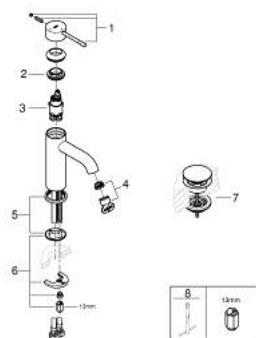

24 179 001 ESSENCE MITIGEUR MONOCOMMANDE 1/2" LAVABO TAILLE S

DESCRIPTION DU PRODUIT

- Couleur: chromé
- GROHE SilkMove cartouche en céramique 28 mm
- EcoMode - cold water flow in mid-lever position saves energy
- avec limiteur de température
- GROHE LongLife finition durable
- GROHE EcoJoy économie d'eau
- débit maximum à 3 bars : 5 l/min
- GROHE FastFixation Plus installation ultra rapide
- corps lisse
- bonde de vidage clic-clac
- flexibles de raccordement souples
- remplace la référence 23 797 001

24 179 001 **ESSENCE MITIGEUR MONOCOMMANDE 1/2" LAVABO**
TAILLE S

PIÈCES DE RECHANGE, décembre 2021 – now

- 1: Levier (Numéro de commande 46918000)
 - 2: Bague de fixation (Numéro de commande 46715000)
 - 3: Cartouche (Numéro de commande 46580000)
 - 4: Mousseur (Numéro de commande 48270000)
 - 5: Rosace (Numéro de commande 48603000)
 - 6: Fixation M26x1,5 (Numéro de commande 46645000)
 - 7: Garniture de vidage avec bouchon à presser (Numéro de commande 65807000)
 - 8: Clef platte SW 46 mm à 6 pans (Numéro de commande 19017000)*
- * Accessoires en option