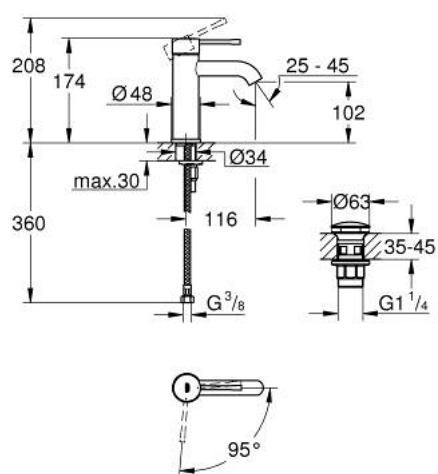

24 179 001 ESSENCE MITIGEUR MONOCOMMANDE 1/2" LAVABO
TAILLE S

DESCRIPTION DU PRODUIT

- Couleur: chromé
- GROHE SilkMove cartouche en céramique 28 mm
- OpenCold - cold water flow in mid-lever position
- avec limiteur de température
- GROHE LongLife finition durable
- GROHE EcoJoy économie d'eau
- débit maximum à 3 bars : 5 l/min
- GROHE FastFixation Plus installation ultra rapide
- corps lisse
- bonde de vidage clic-clac
- flexibles de raccordement souples

24 179 001 **ESSENCE MITIGEUR MONOCOMMANDE 1/2" LAVABO**
TAILLE S

PIÈCES DE RECHANGE, décembre 2021 – now

- 1: Levier (Numéro de commande 46918000)
 - 2: Bague de fixation (Numéro de commande 46715000)
 - 3: Cartouche (Numéro de commande 46580000)
 - 4: Mousseur (Numéro de commande 48270000)
 - 5: Rosace (Numéro de commande 48603000)
 - 6: Fixation M26x1,5 (Numéro de commande 46645000)
 - 7: Garniture de vidage avec bouchon à presser (Numéro de commande 65807000)
 - 8: Clef platte SW 46 mm à 6 pans (Numéro de commande 19017000)*
- * Accessoires en option